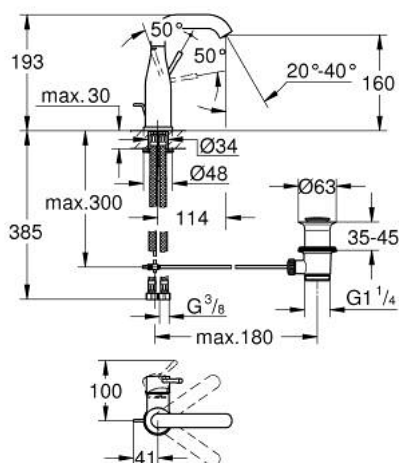

24 173 AL1 ESSENCE MITIGEUR MONOCOMMANDE 1/2" LAVABO TAILLE M

DESCRIPTION DU PRODUIT

- Couleur: hard graphite brossé
- GROHE SilkMove cartouche en céramique 28 mm
- avec limiteur de température
- finition GROHE LongLife
- GROHE EcoJoy économie d'eau
- débit maximum à 3 bars : 5 l/min
- GROHE AquaGuide mousseur ajustable
- GROHE FastFixation Plus installation ultra rapide
- bec mobile avec butée et mousseur
- zone de pivotement réglable 0° / 150° / 360°
- tirette et garniture de vidage 1 1/4"
- flexibles de raccordement souples

24 173 AL1 ESSENCE MITIGEUR MONOCOMMANDE 1/2" LAVABO TAILLE M

PIÈCES DE RECHANGE, février 2022 – now

- 1: Levier (Numéro de commande 46919AL0)
 - 2: Cartouche (Numéro de commande 46580000)
 - 3: anneau fileté (Numéro de commande 48591000)
 - 4: Bec tubulaire (Numéro de commande 13373AL0)
 - 4.1: Mousseur (Numéro de commande 48270000)
 - 4.2: joint torique x 20 (Numéro de commande 0128500M)
 - 4.3: Clip de s-reté (Numéro de commande 4826600M)
 - 5: Coulisse fileté (Numéro de commande 46739AL0)
 - 6: Rosace (Numéro de commande 48603AL0)
 - 7: Fixation M26x1,5 (Numéro de commande 46645000)
 - 8: Garniture de vidage 1 1/4" (Numéro de commande 28910AL0)
 - 8.1: Clapet de vidage (Numéro de commande 07182AL0)
 - 8.2: Tige et rotule de vidage (Numéro de commande 07052000)
 - 9: Flexible de raccordement (Numéro de commande 46255000)
 - 10: Clef platte SW 46 mm à 6 pans (Numéro de commande 19017000)*
 - 11: Tige et rotule de vidage (Numéro de commande 07341000)*
- * Accessoires en option