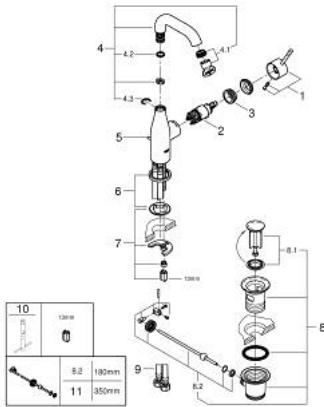

24 173 AL1 ESSENCE MITIGEUR MONOCOMMANDE 1/2" LAVABO TAILLE M

DESCRIPTION DU PRODUIT

- Couleur: hard graphite brossé
- GROHE SilkMove cartouche en céramique 28 mm
- avec limiteur de température
- finition GROHE LongLife
- GROHE EcoJoy économie d'eau
- débit maximum à 3 bars : 5 l/min
- GROHE AquaGuide mousseur ajustable
- GROHE FastFixation Plus installation ultra rapide
- bec mobile avec butée et mousseur
- zone de pivotement réglable 0° / 150° / 360°
- tirette et garniture de vidage 1 1/4"
- flexibles de raccordement souples

24 173 AL1 ESSENCE MITIGEUR MONOCOMMANDE 1/2" LAVABO TAILLE M

PIÈCES DE RECHANGE, février 2022 – now

- 1: Levier (Numéro de commande 46919AL0)
 - 2: Cartouche (Numéro de commande 46580000)
 - 3: anneau fileté (Numéro de commande 48591000)
 - 4: Bec tubulaire (Numéro de commande 13373AL0)
 - 4.1: Mousseur (Numéro de commande 48270000)
 - 4.2: joint torique x 20 (Numéro de commande 0128500M)
 - 4.3: Clip de s-reté (Numéro de commande 4826600M)
 - 5: Coulisse fileté (Numéro de commande 46739AL0)
 - 6: Rosace (Numéro de commande 48603AL0)
 - 7: Fixation M26x1,5 (Numéro de commande 46645000)
 - 8: Garniture de vidage 1 1/4" (Numéro de commande 28910AL0)
 - 8.1: Clapet de vidage (Numéro de commande 07182AL0)
 - 8.2: Tige et rotule de vidage (Numéro de commande 07052000)
 - 9: Flexible de raccordement (Numéro de commande 46255000)
 - 10: Clef platte SW 46 mm à 6 pans (Numéro de commande 19017000)*
 - 11: Tige et rotule de vidage (Numéro de commande 07341000)*
- * Accessoires en option