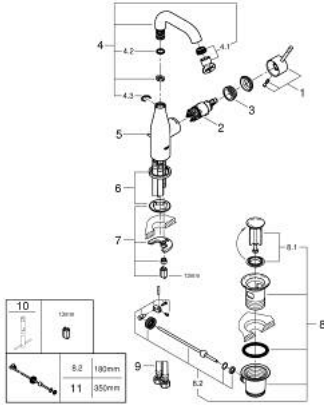

## ESSENCE 24 173 AL1 خلاط حوض بمقبض فردي بقياس 1/2 بوصة مقاس M

وصف المنتج:

- اللون: brushed hard graphite
- قلب سيراميك 28 GROHE SilkMove مم
- مع محدد درجة حرارة
- طلاء GROHE LongLife
- تقنية GROHE EcoJoy لمياه أقل وتدفق ممتاز
- maximum flow rate (at 3 bar): 5 l/min
- مرغي المياه القابل للتعديل GROHE AquaGuide
- نظام التركيب GROHE QuickFix Plus
- الصنبور الدوار مع مرغي المياه ومحدد التوقف
- منطقة دوار قابلة للتعديل 0° / 150° / 360°
- مجموعة تصريف المياه بقياس 1 1/4 بوصة
- خرطوم توصيل مرنة

## ESSENCE 24 173 AL1 خلاط حوض بمقبض فردي بقياس 1/2 بوصة مقاس M

الآن - 2022 رياربف، قطع الغيار:

1: مقبض (46919AL0 رقم الطلب:-)

2: خرطوشة (46580000 رقم الطلب:-)

3: screw ring (48591000 رقم الطلب:-)

4: خلاط أنبوبي (13373AL0 رقم الطلب:-)

4.1: فلتر مياه (48270000 رقم الطلب:-)

4.2: وردة عزل (0128500M رقم الطلب:-)

4.3: حلقة الأمان (4826600M رقم الطلب:-)

5: شداد (46739AL0 رقم الطلب:-)

6: غطاء مثقوب من المنتصف (48603AL0 رقم الطلب:-)

7: طقم تركيب ساق (46645000 رقم الطلب:-)

8: مجموعة تصريف بقياس 1 1/4 بوصة (28910AL0 رقم الطلب:-)

8.1: فيشه (07182AL0 رقم الطلب:-)

8.2: عامود غير متمركز (07052000 رقم الطلب:-)

9: خرطوم وصلة (46255000 رقم الطلب:-)

10: مفتاح تحميل\* (19017000 رقم الطلب:-)