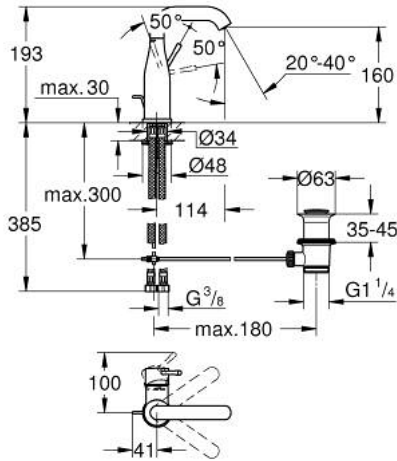

## ESSENCE 24 173 AL1 خلاط حوض بمقبض فردي بقياس 1/2 بوصة مقاس M

وصف المنتج:

- اللون: brushed hard graphite
- قلب سيراميك 28 GROHE SilkMove مم
- مع محدد درجة حرارة
- طلاء GROHE LongLife
- تقنية GROHE EcoJoy لمياه أقل وتدفق ممتاز
- maximum flow rate (at 3 bar): 5 l/min
- مرغي المياه القابل للتعديل GROHE AquaGuide
- نظام التركيب GROHE QuickFix Plus
- الصنبور الدوار مع مرغي المياه ومحدد التوقف
- منطقة دوار قابلة للتعديل 0° / 150° / 360°
- مجموعة تصريف المياه بقياس 1 1/4 بوصة
- خرطوم توصيل مرنة

## ESSENCE 24 173 AL1 خلاط حوض بمقبض فردي بقياس 1/2 بوصة مقاس M

الآن - 2022 رياربف، قطع الغيار:

1: مقبض (46919AL0 رقم الطلب:-)

2: خرطوشة (46580000 رقم الطلب:-)

3: screw ring (48591000 رقم الطلب:-)

4: خلاط أنبوبي (13373AL0 رقم الطلب:-)

8: مجموعة تصريف بقياس 1 1/4 بوصة (28910AL0 رقم الطلب:-)

8.1: فيشه (07182AL0 رقم الطلب:-)

8.2: عامود غير متمركز (07052000 رقم الطلب:-)

9: خرطوم وصلة (46255000 رقم الطلب:-)

10: مفتاح تحميل\* (19017000 رقم الطلب:-)