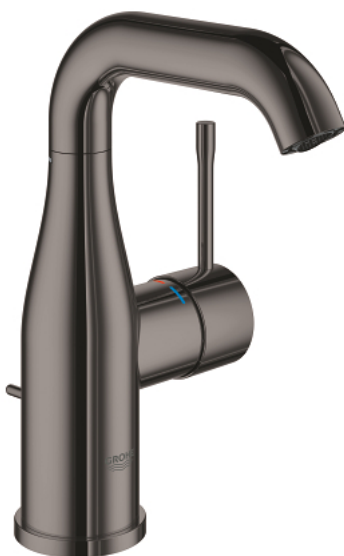

24 173 A01 ESSENCE MITIGEUR MONOCOMMANDE 1/2" LAVABO TAILLE M

DESCRIPTION DU PRODUIT

- Couleur: hard graphite
- GROHE SilkMove cartouche en céramique 28 mm
- avec limiteur de température
- finition GROHE LongLife
- GROHE EcoJoy économie d'eau
- débit maximum à 3 bars : 5 l/min
- GROHE AquaGuide mousseur ajustable
- GROHE FastFixation Plus installation ultra rapide
- bec mobile avec butée et mousseur
- zone de pivotement réglable 0° / 150° / 360°
- tirette et garniture de vidage 1 1/4"
- flexibles de raccordement souples

24 173 A01 ESSENCE MITIGEUR MONOCOMMANDE 1/2" LAVABO TAILLE M

PIÈCES DE RECHANGE, février 2022 – now

- 1: Levier (Numéro de commande 46919A00)
 - 2: Cartouche (Numéro de commande 46580000)
 - 3: anneau fileté (Numéro de commande 48591000)
 - 4: Bec tubulaire (Numéro de commande 13373A00)
 - 4.1: Mousseur (Numéro de commande 48270000)
 - 4.2: joint torique x 20 (Numéro de commande 0128500M)
 - 4.3: Clip de s-reté (Numéro de commande 4826600M)
 - 5: Coullisse filetée (Numéro de commande 46739A00)
 - 6: Rosace (Numéro de commande 48603A00)
 - 7: Fixation M26x1,5 (Numéro de commande 46645000)
 - 8: Garniture de vidage 1 1/4" (Numéro de commande 28910A00)
 - 8.1: Clapet de vidage (Numéro de commande 07182A00)
 - 8.2: Tige et rotule de vidage (Numéro de commande 07052000)
 - 9: Flexible de raccordement (Numéro de commande 46255000)
 - 10: Clef platte SW 46 mm à 6 pans (Numéro de commande 19017000)*
 - 11: Tige et rotule de vidage (Numéro de commande 07341000)*
- * Accessoires en option