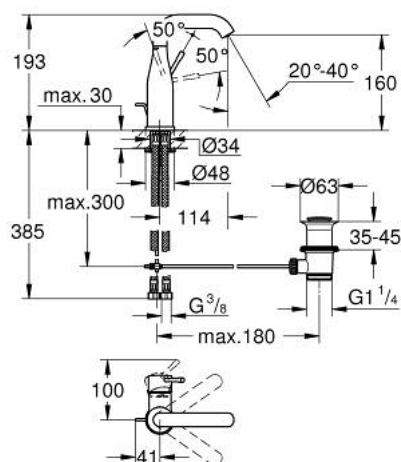

24 173 A01 ESSENCE MITIGEUR MONOCOMMANDE 1/2" LAVABO TAILLE M

DESCRIPTION DU PRODUIT

- Couleur: hard graphite
- GROHE SilkMove cartouche en céramique 28 mm
- avec limiteur de température
- finition GROHE LongLife
- GROHE EcoJoy économie d'eau
- débit maximum à 3 bars : 5 l/min
- GROHE AquaGuide mousseur ajustable
- GROHE FastFixation Plus installation ultra rapide
- bec mobile avec butée et mousseur
- zone de pivotement réglable 0° / 150° / 360°
- tirette et garniture de vidage 1 1/4"
- flexibles de raccordement souples

24 173 A01 ESSENCE MITIGEUR MONOCOMMANDE 1/2" LAVABO TAILLE M

PIÈCES DE RECHANGE, février 2022 – now

- 1: Levier (Numéro de commande 46919A00)
 - 2: Cartouche (Numéro de commande 46580000)
 - 3: anneau fileté (Numéro de commande 48591000)
 - 4: Bec tubulaire (Numéro de commande 13373A00)
 - 4.1: Mousseur (Numéro de commande 48270000)
 - 4.2: joint torique x 20 (Numéro de commande 0128500M)
 - 4.3: Clip de s-reté (Numéro de commande 4826600M)
 - 5: Coullisse filetée (Numéro de commande 46739A00)
 - 6: Rosace (Numéro de commande 48603A00)
 - 7: Fixation M26x1,5 (Numéro de commande 46645000)
 - 8: Garniture de vidage 1 1/4" (Numéro de commande 28910A00)
 - 8.1: Clapet de vidage (Numéro de commande 07182A00)
 - 8.2: Tige et rotule de vidage (Numéro de commande 07052000)
 - 9: Flexible de raccordement (Numéro de commande 46255000)
 - 10: Clef platte SW 46 mm à 6 pans (Numéro de commande 19017000)*
 - 11: Tige et rotule de vidage (Numéro de commande 07341000)*
- * Accessoires en option