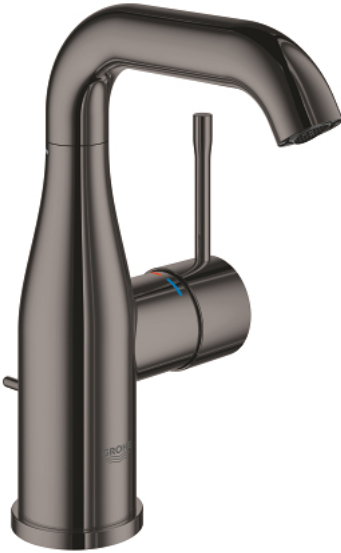

ESSENCE 24 173 A01 خلاط حوض بمقبض فردي بقياس 1/2 بوصة مقاس M

وصف المنتج:

- اللون: hard graphite
- قلب سيراميك GROHE SilkMove 28 مم
- مع محدد درجة حرارة
- طلاء GROHE LongLife
- تقنية GROHE EcoJoy لمياه أقل وتدفق ممتاز
- maximum flow rate (at 3 bar): 5 l/min
- مرغي المياه القابل للتعديل GROHE AquaGuide
- نظام التركيب GROHE QuickFix Plus
- الصنبور الدوار مع مرغي المياه ومحدد التوقف
- منطقة دوار قابلة للتعديل 0° / 150° / 360°
- مجموعة تصريف المياه بقياس 1 1/4 بوصة
- خراطيم توصيل مرنة

ESSENCE 24 173 A01 خلاط حوض بمقبض فردي بقياس 1/2 بوصة مقاس M

الآن - 2022 رياربف, قطع الغيار:

1: مقبض (46919A00 رقم الطلب):

2: خرطوشة (46580000 رقم الطلب):

3: screw ring (48591000 رقم الطلب):

4: خلاط أنبوبي (13373A00 رقم الطلب):

4.1: فلتر مياه (48270000 رقم الطلب):

4.2: وردة عزل (0128500M رقم الطلب):

4.3: حلقة الأمان (4826600M رقم الطلب):

5: شداد (46739A00 رقم الطلب):

6: غطاء مثقوب من المنتصف (48603A00 رقم الطلب):

7: طقم تركيب ساق (46645000 رقم الطلب):