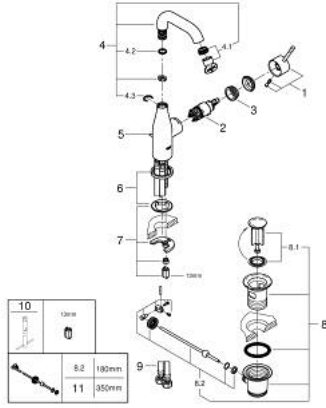

ESSENCE 24 173 A01 خلاط حوض بمقبض فردي بقياس 1/2 بوصة مقاس M

وصف المنتج:

- اللون: hard graphite
- قلب سيراميك GROHE SilkMove 28 مم
- مع محدد درجة حرارة
- طلاء GROHE LongLife
- تقنية GROHE EcoJoy لمياه أقل وتدفق ممتاز
- maximum flow rate (at 3 bar): 5 l/min
- مرغي المياه القابل للتعديل GROHE AquaGuide
- نظام التركيب GROHE QuickFix Plus
- الصنبور الدوار مع مرغي المياه ومحدد التوقف
- منطقة دوار قابلة للتعديل 0° / 150° / 360°
- مجموعة تصريف المياه بقياس 1 1/4 بوصة
- خراطيم توصيل مرنة

ESSENCE 24 173 A01 خلاط حوض بمقبض فردي بقياس 1/2 بوصة مقاس M

الآن - 2022 رياربف, قطع الغيار:

1: مقبض (46919A00 رقم الطلب):

2: خرطوشة (46580000 رقم الطلب):

3: screw ring (48591000 رقم الطلب):

4: خلاط أنبوبي (13373A00 رقم الطلب):

4.1: فلتر مياه (48270000 رقم الطلب):

4.2: وردة عزل (0128500M رقم الطلب):

4.3: حلقة الأمان (4826600M رقم الطلب):

5: شداد (46739A00 رقم الطلب):

6: غطاء مثقوب من المنتصف (48603A00 رقم الطلب):

7: طقم تركيب ساق (46645000 رقم الطلب):

8: مجموعة تصريف بقياس 1 1/4 بوصة (28910A00 رقم الطلب):

8.1: فيشه (07182A00 رقم الطلب):

8.2: عامود غير متمركز (07052000 رقم الطلب):

9: خرطوم وصلة (46255000 رقم الطلب):

10: مفتاح تحميل* (19017000 رقم الطلب):