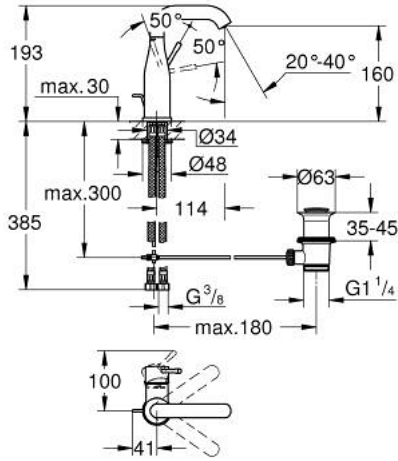

ESSENCE 24 173 A01 خلاط حوض بمقبض فردي بقياس 1/2 بوصة مقاس M

وصف المنتج:

- اللون: hard graphite
- قلب سيراميك GROHE SilkMove 28 مم
- مع محدد درجة حرارة
- طلاء GROHE LongLife
- تقنية GROHE EcoJoy لمياه أقل وتدفق ممتاز
- maximum flow rate (at 3 bar): 5 l/min
- مرغي المياه القابل للتعديل GROHE AquaGuide
- نظام التركيب GROHE QuickFix Plus
- الصنبور الدوار مع مرغي المياه ومحدد التوقف
- منطقة دوار قابلة للتعديل 0° / 150° / 360°
- مجموعة تصريف المياه بقياس 1 1/4 بوصة
- خراطيم توصيل مرنة

ESSENCE 24 173 A01 خلاط حوض بمقبض فردي بقياس 1/2 بوصة مقاس M

الآن - 2022 رياربف, قطع الغيار:

1: مقبض (46919A00 رقم الطلب):

2: خرطوشة (46580000 رقم الطلب):

3: screw ring (48591000 رقم الطلب):

4: خلاط أنبوبي (13373A00 رقم الطلب):

4.1: فلتر مياه (48270000 رقم الطلب):

4.2: وردة عزل (0128500M رقم الطلب):

4.3: حلقة الأمان (4826600M رقم الطلب):

5: شداد (46739A00 رقم الطلب):

6: غطاء مثقوب من المنتصف (48603A00 رقم الطلب):

7: طقم تركيب ساق (46645000 رقم الطلب):

8: مجموعة تصريف بقياس 1 1/4 بوصة (28910A00 رقم الطلب):

8.1: فيشه (07182A00 رقم الطلب):

8.2: عامود غير متمركز (07052000 رقم الطلب):

9: خرطوم وصلة (46255000 رقم الطلب):

10: مفتاح تحميل* (19017000 رقم الطلب):