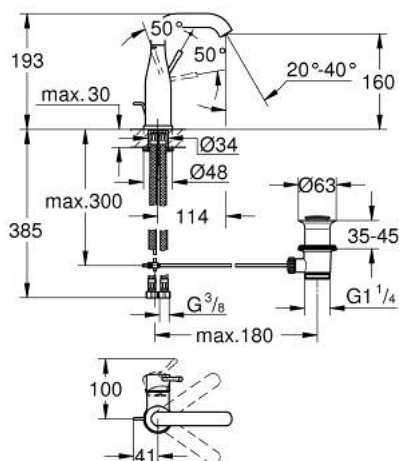

24 173 001 ESSENCE MITIGEUR MONOCOMMANDE 1/2" LAVABO TAILLE M

DESCRIPTION DU PRODUIT

- Couleur: chromé
- GROHE SilkMove cartouche en céramique 28 mm
- avec limiteur de température
- GROHE LongLife finition durable
- GROHE EcoJoy économie d'eau
- débit maximum à 3 bars : 5 l/min
- GROHE AquaGuide mousseur ajustable
- GROHE FastFixation Plus installation ultra rapide
- bec mobile avec butée et mousseur
- zone de pivotement réglable 0° / 150° / 360°
- tirette et garniture de vidage 1 1/4"
- flexibles de raccordement souples
- remplace la référence 23 462 xx1

24 173 001 **ESSENCE MITIGEUR MONOCOMMANDE 1/2" LAVABO**
TAILLE M

PIÈCES DE RECHANGE, février 2022 – now

- 1: Levier (Numéro de commande 46919000)
 - 2: Cartouche (Numéro de commande 46580000)
 - 3: anneau fileté (Numéro de commande 48591000)
 - 4: Bec tubulaire (Numéro de commande 13373000)
 - 4.1: Mousseur (Numéro de commande 48270000)
 - 4.2: Joint torique 13,5 x 2,75 (Numéro de commande 0128500M)
 - 4.3: Clip de s-reté (Numéro de commande 4826600M)
 - 5: Coullisse filetée (Numéro de commande 46739000)
 - 6: Rosace (Numéro de commande 48603000)
 - 7: Fixation M26x1,5 (Numéro de commande 46645000)
 - 8: Garniture de vidage 1 1/4" (Numéro de commande 28910000)
 - 8.1: Clapet de vidage (Numéro de commande 07182000)
 - 8.2: Tige et rotule de vidage (Numéro de commande 07052000)
 - 9: Flexible de raccordement (Numéro de commande 46255000)
 - 10: Clef platte SW 46 mm à 6 pans (Numéro de commande 19017000)*
 - 11: Tige et rotule de vidage (Numéro de commande 07341000)*
- * Accessoires en option