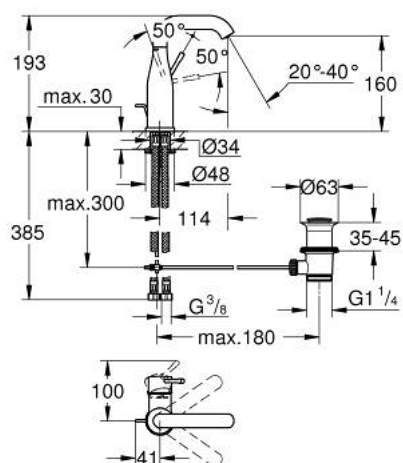

24 173 001 ESSENCE MITIGEUR MONOCOMMANDE 1/2" LAVABO TAILLE M

DESCRIPTION DU PRODUIT

- Couleur: chromé
- GROHE SilkMove cartouche en céramique 28 mm
- avec limiteur de température
- GROHE LongLife finition durable
- GROHE EcoJoy économie d'eau
- débit maximum à 3 bars : 5 l/min
- GROHE AquaGuide mousseur ajustable
- GROHE FastFixation Plus installation ultra rapide
- bec mobile avec butée et mousseur
- zone de pivotement réglable 0° / 150° / 360°
- tirette et garniture de vidage 1 1/4"
- flexibles de raccordement souples

24 173 001 **ESSENCE MITIGEUR MONOCOMMANDE 1/2" LAVABO**
TAILLE M

PIÈCES DE RECHANGE, février 2022 – now

- 1: Levier (Numéro de commande 46919000)
 - 2: Cartouche (Numéro de commande 46580000)
 - 3: anneau fileté (Numéro de commande 48591000)
 - 4: Bec tubulaire (Numéro de commande 13373000)
 - 4.1: Mousseur (Numéro de commande 48270000)
 - 4.2: Joint torique 13,5 x 2,75 (Numéro de commande 0128500M)
 - 4.3: Clip de s-reté (Numéro de commande 4826600M)
 - 5: Coullisse fileté (Numéro de commande 46739000)
 - 6: Rosace (Numéro de commande 48603000)
 - 7: Fixation M26x1,5 (Numéro de commande 46645000)
 - 8: Garniture de vidage 1 1/4" (Numéro de commande 28910000)
 - 8.1: Clapet de vidage (Numéro de commande 07182000)
 - 8.2: Tige et rotule de vidage (Numéro de commande 07052000)
 - 9: Flexible de raccordement (Numéro de commande 46255000)
 - 10: Clef platte SW 46 mm à 6 pans (Numéro de commande 19017000)*
 - 11: Tige et rotule de vidage (Numéro de commande 07341000)*
- * Accessoires en option