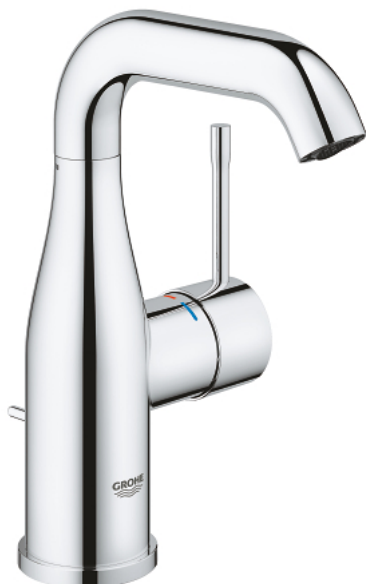

24 173 001 ESSENCE MITIGEUR MONOCOMMANDE 1/2" LAVABO TAILLE M

DESCRIPTION DU PRODUIT

- Couleur: chromé
- GROHE SilkMove cartouche en céramique 28 mm
- avec limiteur de température
- GROHE LongLife finition durable
- GROHE EcoJoy économie d'eau
- débit maximum à 3 bars : 5 l/min
- GROHE AquaGuide mousseur ajustable
- GROHE FastFixation Plus installation ultra rapide
- bec mobile avec butée et mousseur
- zone de pivotement réglable 0° / 150° / 360°
- tirette et garniture de vidage 1 1/4"
- flexibles de raccordement souples
- remplace la référence 23 462 xx1

24 173 001 **ESSENCE MITIGEUR MONOCOMMANDE 1/2" LAVABO**
TAILLE M

PIÈCES DE RECHANGE, février 2022 – now

- 1: Levier (Numéro de commande 46919000)
 - 2: Cartouche (Numéro de commande 46580000)
 - 3: anneau fileté (Numéro de commande 48591000)
 - 4: Bec tubulaire (Numéro de commande 13373000)
 - 4.1: Mousseur (Numéro de commande 48270000)
 - 4.2: Joint torique 13,5 x 2,75 (Numéro de commande 0128500M)
 - 4.3: Clip de s-reté (Numéro de commande 4826600M)
 - 5: Coullisse filetée (Numéro de commande 46739000)
 - 6: Rosace (Numéro de commande 48603000)
 - 7: Fixation M26x1,5 (Numéro de commande 46645000)
 - 8: Garniture de vidage 1 1/4" (Numéro de commande 28910000)
 - 8.1: Clapet de vidage (Numéro de commande 07182000)
 - 8.2: Tige et rotule de vidage (Numéro de commande 07052000)
 - 9: Flexible de raccordement (Numéro de commande 46255000)
 - 10: Clef platte SW 46 mm à 6 pans (Numéro de commande 19017000)*
 - 11: Tige et rotule de vidage (Numéro de commande 07341000)*
- * Accessoires en option