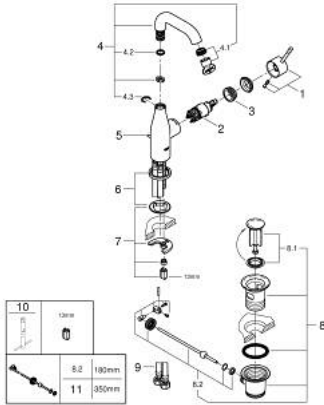

24 173 001 ESSENCE MITIGEUR MONOCOMMANDE 1/2" LAVABO TAILLE M

DESCRIPTION DU PRODUIT

- Couleur: chromé
- GROHE SilkMove cartouche en céramique 28 mm
- avec limiteur de température
- GROHE LongLife finition durable
- GROHE EcoJoy économie d'eau
- débit maximum à 3 bars : 5 l/min
- GROHE AquaGuide mousseur ajustable
- GROHE FastFixation Plus installation ultra rapide
- bec mobile avec butée et mousseur
- zone de pivotement réglable 0° / 150° / 360°
- tirette et garniture de vidage 1 1/4"
- flexibles de raccordement souples

24 173 001 **ESSENCE MITIGEUR MONOCOMMANDE 1/2" LAVABO**
TAILLE M

PIÈCES DE RECHANGE, février 2022 – now

- 1: Levier (Numéro de commande 46919000)
 - 2: Cartouche (Numéro de commande 46580000)
 - 3: anneau fileté (Numéro de commande 48591000)
 - 4: Bec tubulaire (Numéro de commande 13373000)
 - 4.1: Mousseur (Numéro de commande 48270000)
 - 4.2: Joint torique 13,5 x 2,75 (Numéro de commande 0128500M)
 - 4.3: Clip de s-reté (Numéro de commande 4826600M)
 - 5: Coullisse fileté (Numéro de commande 46739000)
 - 6: Rosace (Numéro de commande 48603000)
 - 7: Fixation M26x1,5 (Numéro de commande 46645000)
 - 8: Garniture de vidage 1 1/4" (Numéro de commande 28910000)
 - 8.1: Clapet de vidage (Numéro de commande 07182000)
 - 8.2: Tige et rotule de vidage (Numéro de commande 07052000)
 - 9: Flexible de raccordement (Numéro de commande 46255000)
 - 10: Clef platte SW 46 mm à 6 pans (Numéro de commande 19017000)*
 - 11: Tige et rotule de vidage (Numéro de commande 07341000)*
- * Accessoires en option