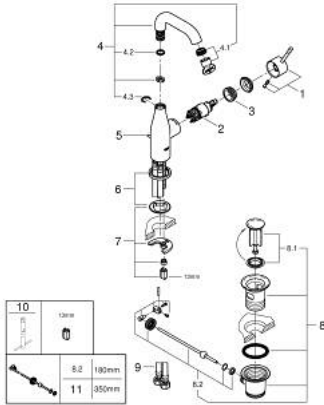

24 173 001 ESSENCE MITIGEUR MONOCOMMANDE 1/2" LAVABO TAILLE M

DESCRIPTION DU PRODUIT

- Couleur: chromé
- GROHE SilkMove cartouche en céramique 28 mm
- avec limiteur de température
- GROHE LongLife finition durable
- GROHE EcoJoy économie d'eau
- débit maximum à 3 bars : 5 l/min
- GROHE AquaGuide mousseur ajustable
- GROHE FastFixation Plus installation ultra rapide
- bec mobile avec butée et mousseur
- zone de pivotement réglable 0° / 150° / 360°
- tirette et garniture de vidage 1 1/4"
- flexibles de raccordement souples
- remplace la référence 23 462 xx1

24 173 001 **ESSENCE MITIGEUR MONOCOMMANDE 1/2" LAVABO**
TAILLE M

PIÈCES DE RECHANGE, février 2022 – now

- 1: Levier (Numéro de commande 46919000)
 - 2: Cartouche (Numéro de commande 46580000)
 - 3: anneau fileté (Numéro de commande 48591000)
 - 4: Bec tubulaire (Numéro de commande 13373000)
 - 4.1: Mousseur (Numéro de commande 48270000)
 - 4.2: Joint torique 13,5 x 2,75 (Numéro de commande 0128500M)
 - 4.3: Clip de s-reté (Numéro de commande 4826600M)
 - 5: Coullisse filetée (Numéro de commande 46739000)
 - 6: Rosace (Numéro de commande 48603000)
 - 7: Fixation M26x1,5 (Numéro de commande 46645000)
 - 8: Garniture de vidage 1 1/4" (Numéro de commande 28910000)
 - 8.1: Clapet de vidage (Numéro de commande 07182000)
 - 8.2: Tige et rotule de vidage (Numéro de commande 07052000)
 - 9: Flexible de raccordement (Numéro de commande 46255000)
 - 10: Clef platte SW 46 mm à 6 pans (Numéro de commande 19017000)*
 - 11: Tige et rotule de vidage (Numéro de commande 07341000)*
- * Accessoires en option