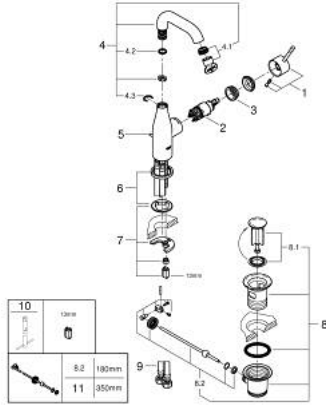

## ESSENCE 24 173 001 خلاط حوض بمقبض فردي بقياس 1/2 بوصة مقاس M

وصف المنتج:

- اللون: كروم
- قلب سيراميك 28 GROHE SilkMove مم
- مع محدد درجة حرارة
- طلاء كروم GROHE LongLife
- تقنية GROHE EcoJoy لمياه أقل وتدفق ممتاز
- maximum flow rate (at 3 bar): 5 l/min
- مرغي المياه القابل للتعديل GROHE AquaGuide
- نظام التركيب GROHE QuickFix Plus
- الصنبور الدوار مع مرغي المياه ومحدد التوقف
- منطقة دوار قابلة للتعديل 0° / 150° / 360°
- مجموعة تصريف المياه بقياس 1 1/4 بوصة
- خراطيم توصيل مرنة
- replaces Essence basin mixer 23 462 xx1

## ESSENCE 24 173 001 خلاط حوض بمقبض فردي بقياس 1/2 بوصة مقاس M

الآن - 2022 رياربف, قطع الغيار:

1: مقبض (رقم الطلب: 46919000)

2: خرطوشة (رقم الطلب: 46580000)

3: screw ring (رقم الطلب: 48591000)

4: خلاط أنبوبي (رقم الطلب: 13373000)

4.1: فلتر مياه (رقم الطلب: 48270000)

4.2: وردة عزل (رقم الطلب: 0128500M)

4.3: حلقة الأمان (رقم الطلب: 4826600M)

5: شداد (رقم الطلب: 46739000)

6: غطاء مثقوب من المنتصف (رقم الطلب: 48603000)

7: طقم تركيب ساق (رقم الطلب: 46645000)

8: مجموعة تصريف بقياس 1 1/4 بوصة (رقم الطلب: 28910000)

8.1: فيشه (رقم الطلب: 07182000)

8.2: عامود غير متمركز (رقم الطلب: 07052000)

9: خرطوم وصلة (رقم الطلب: 46255000)

10: مفتاح تحميل\* (رقم الطلب: 19017000)