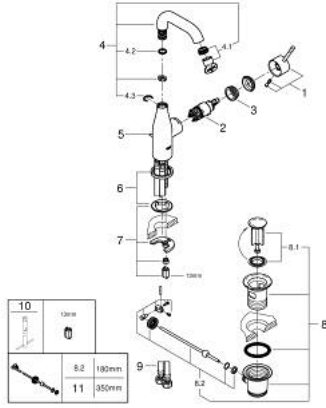

ESSENCE 24 173 001 خلاط حوض بمقبض فردي بقياس 1/2 بوصة مقاس M

وصف المنتج:

- اللون: كروم
- قلب سيراميك GROHE SilkMove 28 مم
- مع محدد درجة حرارة
- طلاء كروم GROHE LongLife
- تقنية GROHE EcoJoy لمياه أقل وتدفق ممتاز
- maximum flow rate (at 3 bar): 5 l/min
- مرغي المياه القابل للتعديل GROHE AquaGuide
- نظام التركيب GROHE QuickFix Plus
- الصنبور الدوار مع مرغي المياه ومحدد التوقف
- منطقة دوار قابلة للتعديل 0° / 150° / 360°
- مجموعة تصريف المياه بقياس 1 1/4 بوصة
- خراطيم توصيل مرنة

ESSENCE 24 173 001 خلاط حوض بمقبض فردي بقياس 1/2 بوصة مقاس M

الآن - 2022 رياربف, قطع الغيار:

1: مقبض (رقم الطلب: 46919000)

2: خرطوشة (رقم الطلب: 46580000)

3: screw ring (رقم الطلب: 48591000)

4: خلاط أنبوبي (رقم الطلب: 13373000)

4.1: فلتر مياه (رقم الطلب: 48270000)

4.2: وردة عزل (رقم الطلب: 0128500M)

4.3: حلقة الأمان (رقم الطلب: 4826600M)

5: شداد (رقم الطلب: 46739000)

6: غطاء مثقوب من المنتصف (رقم الطلب: 48603000)

7: طقم تركيب ساق (رقم الطلب: 46645000)

8: مجموعة تصريف بقياس 1 1/4 بوصة (رقم الطلب: 28910000)

8.1: فيشه (رقم الطلب: 07182000)

8.2: عامود غير متمركز (رقم الطلب: 07052000)

9: خرطوم وصلة (رقم الطلب: 46255000)

10: مفتاح تحميل* (رقم الطلب: 19017000)