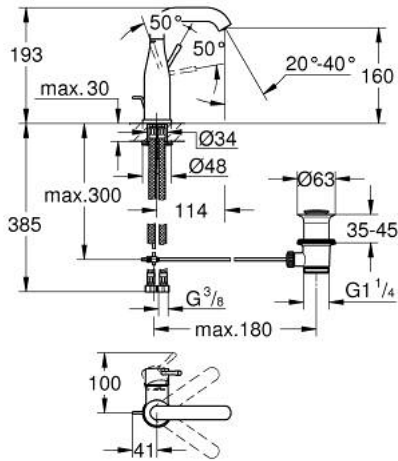

## ESSENCE 24 173 001 خلاط حوض بمقبض فردي بقياس 1/2 بوصة مقاس M

وصف المنتج:

- اللون: كروم
- قلب سيراميك 28 GROHE SilkMove مم
- مع محدد درجة حرارة
- طلاء كروم GROHE LongLife
- تقنية GROHE EcoJoy لمياه أقل وتدفق ممتاز
- maximum flow rate (at 3 bar): 5 l/min
- مرغي المياه القابل للتعديل GROHE AquaGuide
- نظام التركيب GROHE QuickFix Plus
- الصنبور الدوار مع مرغي المياه ومحدد التوقف
- منطقة دوار قابلة للتعديل 0° / 150° / 360°
- مجموعة تصريف المياه بقياس 1 1/4 بوصة
- خراطيم توصيل مرنة
- replaces Essence basin mixer 23 462 xx1

## ESSENCE 24 173 001 خلاط حوض بمقبض فردي بقياس 1/2 بوصة مقاس M

الآن - 2022 رياربف, قطع الغيار:

1: مقبض (رقم الطلب: 46919000)

2: خرطوشة (رقم الطلب: 46580000)

3: screw ring (رقم الطلب: 48591000)

4: خلاط أنبوبي (رقم الطلب: 13373000)

4.1: فلتر مياه (رقم الطلب: 48270000)

4.2: وردة عزل (رقم الطلب: 0128500M)

4.3: حلقة الأمان (رقم الطلب: 4826600M)

5: شداد (رقم الطلب: 46739000)

6: غطاء مثقوب من المنتصف (رقم الطلب: 48603000)

7: طقم تركيب ساق (رقم الطلب: 46645000)

8: مجموعة تصريف بقياس 1 1/4 بوصة (رقم الطلب: 28910000)

8.1: فيشه (رقم الطلب: 07182000)

8.2: عامود غير متمركز (رقم الطلب: 07052000)

9: خرطوم وصلة (رقم الطلب: 46255000)

10: مفتاح تحميل\* (رقم الطلب: 19017000)