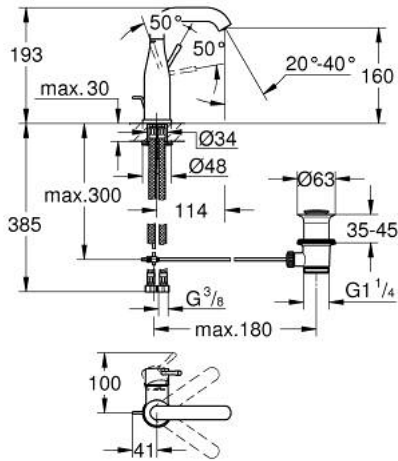

ESSENCE 24 173 001 خلاط حوض بمقبض فردي بقياس 1/2 بوصة مقاس M

وصف المنتج:

- اللون: كروم
- قلب سيراميك GROHE SilkMove 28 مم
- مع محدد درجة حرارة
- طلاء كروم GROHE LongLife
- تقنية GROHE EcoJoy لمياه أقل وتدفق ممتاز
- maximum flow rate (at 3 bar): 5 l/min
- مرغي المياه القابل للتعديل GROHE AquaGuide
- نظام التركيب GROHE QuickFix Plus
- الصنبور الدوار مع مرغي المياه ومحدد التوقف
- منطقة دوار قابلة للتعديل 0° / 150° / 360°
- مجموعة تصريف المياه بقياس 1 1/4 بوصة
- خراطيم توصيل مرنة

ESSENCE 24 173 001 خلاط حوض بمقبض فردي بقياس 1/2 بوصة مقاس M

الآن - 2022 رياربف, قطع الغيار:

1: مقبض (رقم الطلب: 46919000)

2: خرطوشة (رقم الطلب: 46580000)

3: screw ring (رقم الطلب: 48591000)

4: خلاط أنبوبي (رقم الطلب: 13373000)

4.1: فلتر مياه (رقم الطلب: 48270000)

4.2: وردة عزل (رقم الطلب: 0128500M)

4.3: حلقة الأمان (رقم الطلب: 4826600M)

5: شداد (رقم الطلب: 46739000)

6: غطاء مثقوب من المنتصف (رقم الطلب: 48603000)

7: طقم تركيب ساق (رقم الطلب: 46645000)

8: مجموعة تصريف بقياس 1 1/4 بوصة (رقم الطلب: 28910000)

8.1: فيشه (رقم الطلب: 07182000)

8.2: عامود غير متمركز (رقم الطلب: 07052000)

9: خرطوم وصلة (رقم الطلب: 46255000)

10: مفتاح تحميل* (رقم الطلب: 19017000)