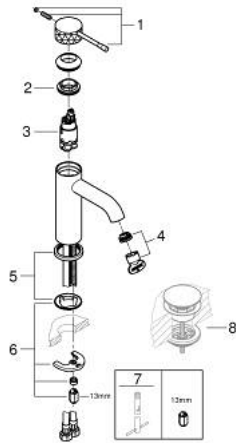

24 172 PF1 ESSENCE MITIGEUR MONOCOMMANDE 1/2" LAVABO TAILLE S

DESCRIPTION DU PRODUIT

- Couleur: crafted chrome
- levier métal martelé
- GROHE SilkMove cartouche en céramique 28 mm
- avec limiteur de température
- GROHE LongLife finition durable
- GROHE EcoJoy économie d'eau
- débit maximum à 3 bars : 5 l/min
- GROHE AquaGuide mousseur ajustable
- GROHE FastFixation Plus installation ultra rapide
- corps lisse
- flexibles de raccordement souples
- Showroom+ exclusive

24 172 PF1 ESSENCE MITIGEUR MONOCOMMANDE 1/2" LAVABO TAILLE S

PIÈCES DE RECHANGE, mars 2024 – now

- 1: Levier (Numéro de commande 46917PF0)
- 2: Bague de fixation (Numéro de commande 46715000)
- 3: Cartouche (Numéro de commande 46580000)
- 4: Mousseur (Numéro de commande 48480000)
- 5: Rosace (Numéro de commande 48603000)
- 6: Fixation M26x1,5 (Numéro de commande 46645000)
- 7: Clef platte SW 46 mm à 6 pans (Numéro de commande 19017000)*
- 8: Garniture de vidage avec bouchon à presser (Numéro de commande 65807000)*