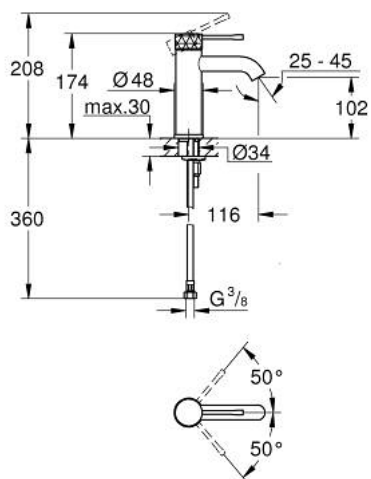

24 172 PF1 ESSENCE MITIGEUR MONOCOMMANDE 1/2" LAVABO TAILLE S

DESCRIPTION DU PRODUIT

- Couleur: crafted chrome
- levier métal martelé
- GROHE SilkMove cartouche en céramique 28 mm
- avec limiteur de température
- GROHE LongLife finition durable
- GROHE EcoJoy économie d'eau
- débit maximum à 3 bars : 5 l/min
- GROHE AquaGuide mousseur ajustable
- GROHE FastFixation Plus installation ultra rapide
- corps lisse
- flexibles de raccordement souples
- Showroom+ exclusive

24 172 PF1 ESSENCE MITIGEUR MONOCOMMANDE 1/2" LAVABO TAILLE S

PIÈCES DE RECHANGE, mars 2024 – now

- 1: Levier (Numéro de commande 46917PF0)
- 2: Bague de fixation (Numéro de commande 46715000)
- 3: Cartouche (Numéro de commande 46580000)
- 4: Mousseur (Numéro de commande 48480000)
- 5: Rosace (Numéro de commande 48603000)
- 6: Fixation M26x1,5 (Numéro de commande 46645000)
- 7: Clef platte SW 46 mm à 6 pans (Numéro de commande 19017000)*
- 8: Garniture de vidage avec bouchon à presser (Numéro de commande 65807000)*