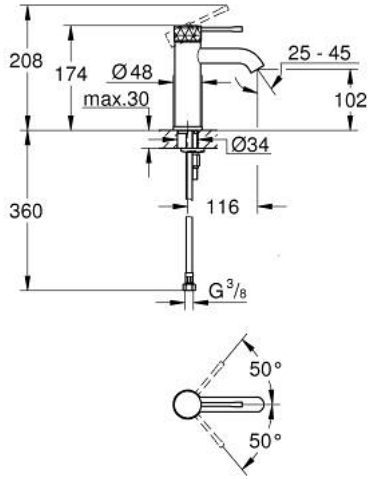

ESSENCE 24 172 PF1 خلاط حوض بمقبض فردي بقياس 1/2 بوصة مقاس صغير

وصف المنتج:

- اللون: crafted chrome
- crafted metal lever
- قلب سيراميك GROHE SilkMove 28 مم
- مع محدد درجة حرارة
- طلاء كروم GROHE LongLife
- تقنية GROHE EcoJoy لمياه أقل وتدفق ممتاز
- maximum flow rate (at 3 bar): 5 l/min
- مرغي المياه القابل للتعديل GROHE AquaGuide
- نظام التركيب GROHE QuickFix Plus
- الجسم الأملس
- خراطيم توصيل مرنة
- Showroom+ exclusive

ESSENCE 24 172 PF1 خلاط حوض بمقبض فردي بقياس 1/2 بوصة مقاس صغير

الآن - 2024 سرام, قطع الغيار:

1: مقبض (46917PF0 رقم الطلب).

2: حلقة تركيب (46715000 رقم الطلب).

3: خرطوشة (46580000 رقم الطلب).

4: فلتر مياه (48480000 رقم الطلب).

5: غطاء منقوب من المنتصف (48603000 رقم الطلب).

6: طقم تركيب ساق (46645000 رقم الطلب).

7: مفتاح تحميل* (19017000 رقم الطلب).

8: طقم تصريف بقياس للفتح بالضغط* (65807000 رقم الطلب).

* إكسسوارات* اختيارية*