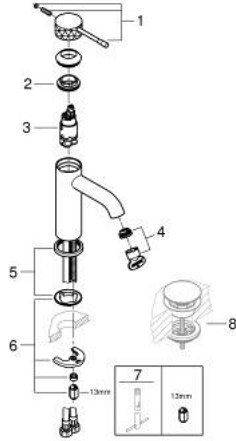

ESSENCE 24 172 PF1 خلاط حوض بمقبض فردي بقياس 1/2 بوصة مقاس صغير

وصف المنتج:

- اللون: crafted chrome
- crafted metal lever
- قلب سيراميك GROHE SilkMove 28 مم
- مع محدد درجة حرارة
- طلاء كروم GROHE LongLife
- تقنية GROHE EcoJoy لمياه أقل وتدفق ممتاز
- maximum flow rate (at 3 bar): 5 l/min
- مرغي المياه القابل للتعديل GROHE AquaGuide
- نظام التركيب GROHE QuickFix Plus
- الجسم الأملس
- خراطيم توصيل مرنة
- Showroom+ exclusive

ESSENCE 24 172 PF1 خلاط حوض بمقبض فردي بقياس 1/2 بوصة مقاس صغير

الآن - 2024 سرام, قطع الغيار:

1: مقبض (46917PF0 رقم الطلب).

2: حلقة تركيب (46715000 رقم الطلب).

3: خرطوشة (46580000 رقم الطلب).

4: فلتر مياه (48480000 رقم الطلب).

5: غطاء منقوب من المنتصف (48603000 رقم الطلب).

6: طقم تركيب ساق (46645000 رقم الطلب).

7: مفتاح تحميل* (19017000 رقم الطلب).

8: طقم تصريف بقياس للفتح بالضغط* (65807000 رقم الطلب).

* إكسسوارات* اختيارية*