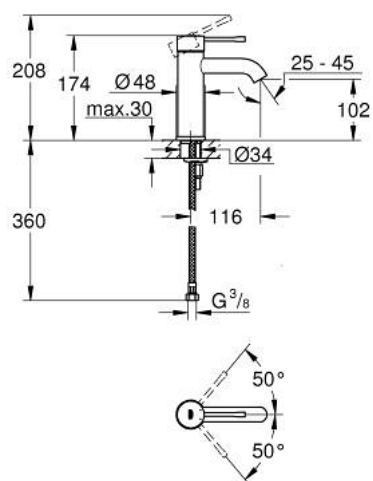

24 172 KF1 ESSENCE MITIGEUR MONOCOMMANDE 1/2" LAVABO TAILLE S

DESCRIPTION DU PRODUIT

- Couleur: phantom black
- GROHE SilkMove cartouche en céramique 28 mm
- avec limiteur de température
- GROHE EcoJoy économie d'eau
- débit maximum à 3 bars : 5 l/min
- GROHE AquaGuide mousseur ajustable
- GROHE FastFixation Plus installation ultra rapide
- corps lisse
- flexibles de raccordement souples
- gamme GROHE Professional

24 172 KF1 ESSENCE MITIGEUR MONOCOMMANDE 1/2" LAVABO TAILLE S

PIÈCES DE RECHANGE, mars 2022 – now

- 1: Levier (Numéro de commande 46917KF0)
- 2: Bague de fixation (Numéro de commande 46715000)
- 3: Cartouche (Numéro de commande 46580000)
- 4: Mousseur (Numéro de commande 48270000)
- 5: Rosace (Numéro de commande 48603KF0)
- 6: Fixation M26x1,5 (Numéro de commande 46645000)
- 7: Clef platte SW 46 mm à 6 pans (Numéro de commande 19017000)*
- 8: Garniture de vidage avec bouchon à presser (Numéro de commande 65807KF0)*