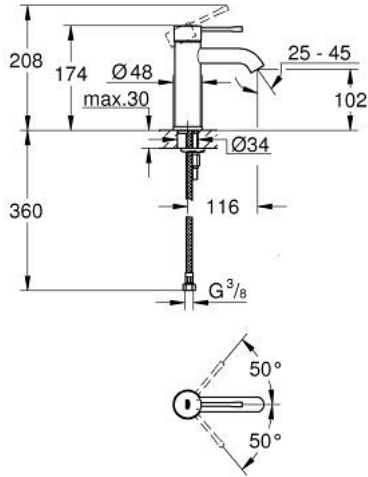

ESSENCE 24 172 KF1 خلاط حوض بمقبض فردي بقياس 1/2 بوصة مقاس صغير

وصف المنتج:

- اللون: phantom black
- قلب سيراميك GROHE SilkMove 28 مم
- مع محدد درجة حرارة
- تقنية GROHE EcoJoy لمياه أقل وتدفق ممتاز
- maximum flow rate (at 3 bar): 5 l/min
- مرغي المياه القابل للتعديل GROHE AquaGuide
- نظام التركيب GROHE QuickFix Plus
- الجسم الأملس
- خرطوم توصيل مرنة
- professional edition

ESSENCE 24 172 KF1 خلاط حوض بمقبض فردي بقياس 1/2 بوصة مقاس صغير

الآن - 2022 سرام, قطع الغيار:

1: مقبض (46917KF0 رقم الطلب).

2: حلقة تركيب (46715000 رقم الطلب).

3: خرطوشة (46580000 رقم الطلب).

4: فلتر مياه (48270000 رقم الطلب).

5: غطاء منقوب من المنتصف (48603KF0 رقم الطلب).

6: طقم تركيب ساق (46645000 رقم الطلب).

7: مفتاح تحميل* (19017000 رقم الطلب).

8: طقم تصريف بقياس للفتح بالضغط* (65807KF0 رقم الطلب).

* إكسسوارات* اختيارية*