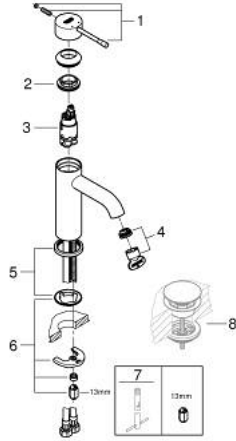

ESSENCE 24 172 KF1 خلاط حوض بمقبض فردي بقياس 1/2 بوصة مقاس صغير

وصف المنتج:

- اللون: phantom black
- قلب سيراميك GROHE SilkMove 28 مم
- مع محدد درجة حرارة
- تقنية GROHE EcoJoy لمياه أقل وتدفق ممتاز
- maximum flow rate (at 3 bar): 5 l/min
- مرغي المياه القابل للتعديل GROHE AquaGuide
- نظام التركيب GROHE QuickFix Plus
- الجسم الأملس
- خرطوم توصيل مرنة
- professional edition

ESSENCE 24 172 KF1 خلاط حوض بمقبض فردي بقياس 1/2 بوصة مقاس صغير

الآن - 2022 سرام, قطع الغيار:

1: مقبض (46917KF0 رقم الطلب).

2: حلقة تركيب (46715000 رقم الطلب).

3: خرطوشة (46580000 رقم الطلب).

4: فلتر مياه (48270000 رقم الطلب).

5: غطاء منقوب من المنتصف (48603KF0 رقم الطلب).

6: طقم تركيب ساق (46645000 رقم الطلب).

7: مفتاح تحميل* (19017000 رقم الطلب).

8: طقم تصريف بقياس للفتح بالضغط* (65807KF0 رقم الطلب).

* إكسسوارات* اختيارية*