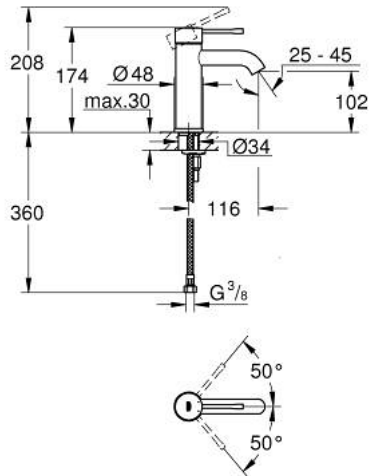

## 24 172 GN1 ESSENCE MITIGEUR MONOCOMMANDE 1/2" LAVABO TAILLE S

### DESCRIPTION DU PRODUIT

- Couleur: cool sunrise brossé
- GROHE SilkMove cartouche en céramique 28 mm
- avec limiteur de température
- finition GROHE LongLife
- GROHE EcoJoy économie d'eau
- débit maximum à 3 bars : 5 l/min
- GROHE AquaGuide mousseur ajustable
- GROHE FastFixation Plus installation ultra rapide
- corps lisse
- flexibles de raccordement souples

### PIÈCES DE RECHANGE, février 2022 – now

- 1: Levier (Numéro de commande 46917GN0)
- 2: Bague de fixation (Numéro de commande 46715000)
- 3: Cartouche (Numéro de commande 46580000)
- 4: Mousseur (Numéro de commande 48270000)
- 5: Rosace (Numéro de commande 48603GN0)
- 6: Fixation M26x1,5 (Numéro de commande 46645000)
- 7: Clef platte SW 46 mm à 6 pans (Numéro de commande 19017000)\*
- 8: Garniture de vidage avec bouchon à presser (Numéro de commande 65807 GN0)\*