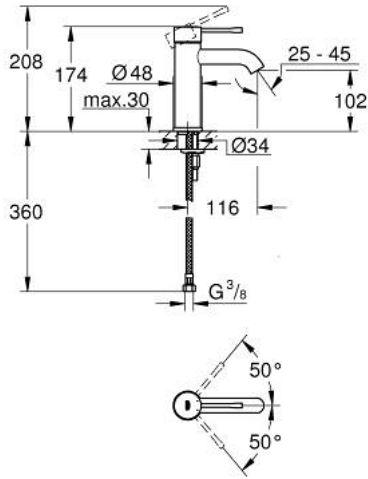

ESSENCE 24 172 GN1 خلاط حوض بمقبض فردي بقياس 1/2 بوصة مقاس صغير

وصف المنتج:

- اللون: brushed cool sunrise
- قلب سيراميك GROHE SilkMove 28 مم
- مع محدد درجة حرارة
- طلاء GROHE LongLife
- تقنية GROHE EcoJoy لمياه أقل وتدفق ممتاز
- maximum flow rate (at 3 bar): 5 l/min
- مرغي المياه القابل للتعديل GROHE AquaGuide
- نظام التركيب GROHE QuickFix Plus
- الجسم الأملس
- خرطوم توصيل مرنة

ESSENCE 24 172 GN1 خلاط حوض بمقبض فردي بقياس 1/2 بوصة مقاس صغير

الآن - 2022 رياربف, قطع* الغيار:

1: مقبض (46917GN0 رقم* الطلب:-)

2: حلقة تركيب (46715000 رقم* الطلب:-)

3: خرطوشة (46580000 رقم* الطلب:-)

4: فلتر مياه (48270000 رقم* الطلب:-)

5: غطاء منقوب من المنتصف (48603GN0 رقم* الطلب:-)

6: طقم تركيب ساق (46645000 رقم* الطلب:-)

7: مفتاح تحميل* (19017000 رقم* الطلب:-)

8: طقم تصريف بقياس للفتح بالضغط* (65807GN0 رقم* الطلب:-)

* إكسسوارات* اختيارية*