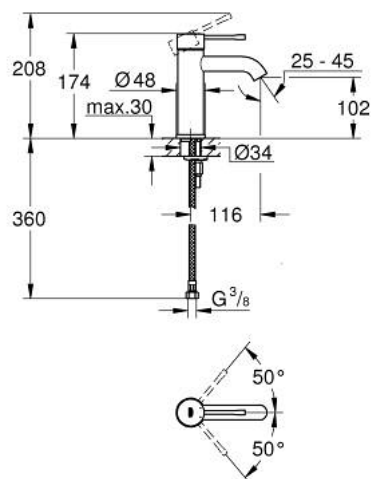

## 24 172 GL1 ESSENCE MITIGEUR MONOCOMMANDE 1/2" LAVABO TAILLE S

### DESCRIPTION DU PRODUIT

- Couleur: cool sunrise
- GROHE SilkMove cartouche en céramique 28 mm
- avec limiteur de température
- finition GROHE LongLife
- GROHE EcoJoy économie d'eau
- débit maximum à 3 bars : 5 l/min
- GROHE AquaGuide mousseur ajustable
- GROHE FastFixation Plus installation ultra rapide
- corps lisse
- flexibles de raccordement souples

### PIÈCES DE RECHANGE, février 2022 – now

1: Levier (Numéro de commande 46917GL0)

2: Bague de fixation (Numéro de commande 46715000)

3: Cartouche (Numéro de commande 46580000)

4: Mousseur (Numéro de commande 48270000)