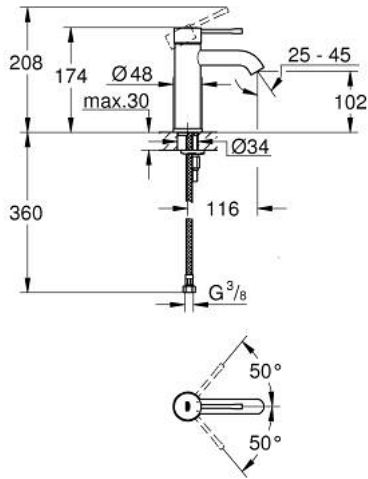

## ESSENCE 24 172 GL1 خلاط حوض بمقبض فردي بقياس 1/2 بوصة مقاس صغير

وصف المنتج:

- اللون: cool sunrise
- قلب سيراميك GROHE SilkMove 28 مم
- مع محدد درجة حرارة
- طلاء GROHE LongLife
- تقنية GROHE EcoJoy لمياه أقل وتدفق ممتاز
- maximum flow rate (at 3 bar): 5 l/min
- مرغي المياه القابل للتعديل GROHE AquaGuide
- نظام التركيب GROHE QuickFix Plus
- الجسم الألمس
- خراطيم توصيل مرنة

## ESSENCE 24 172 GL1 خلاط حوض بمقبض فردي بقياس 1/2 بوصة مقاس صغير

الآن - 2022 رياربف, قطع الغيار:

1: مقبض (46917GL0 رقم الطلب.)

2: حلقة تركيب (46715000 رقم الطلب.)

3: خرطوشة (46580000 رقم الطلب.)

4: فلتر مياه (48270000 رقم الطلب.)

5: غطاء منقوب من المنتصف (48603GL0 رقم الطلب.)

6: طقم تركيب ساق (46645000 رقم الطلب.)

7: مفتاح تحميل\* (19017000 رقم الطلب.)

8: طقم تصريف بقياس للفتح بالضغط\* (65807GL0 رقم الطلب.)

\* إكسسوارات\* اختيارية\*