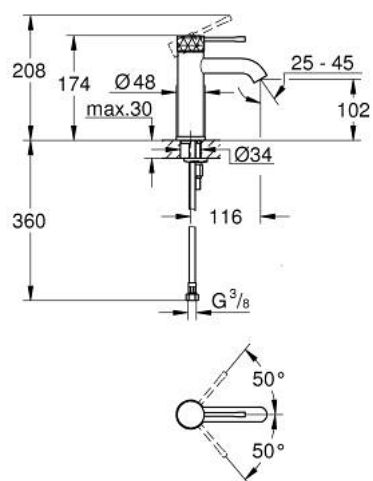

## 24 172 GF1 ESSENCE MITIGEUR MONOCOMMANDE 1/2" LAVABO TAILLE S

### DESCRIPTION DU PRODUIT

- Couleur: brushed crafted cool sunrise
- levier métal martelé
- GROHE SilkMove cartouche en céramique 28 mm
- avec limiteur de température
- finition GROHE LongLife
- GROHE EcoJoy économie d'eau
- débit maximum à 3 bars : 5 l/min
- GROHE AquaGuide mousseur ajustable
- GROHE FastFixation Plus installation ultra rapide
- corps lisse
- flexibles de raccordement souples

### PIÈCES DE RECHANGE, décembre 2024 – now

- 1: Levier (Numéro de commande 46917GF0)
- 2: Bague de fixation (Numéro de commande 46715000)
- 3: Cartouche (Numéro de commande 46580000)
- 4: Mousseur (Numéro de commande 48480000)
- 5: Rosace (Numéro de commande 48603GN0)
- 6: Fixation M26x1,5 (Numéro de commande 46645000)
- 7: Clef platte SW 46 mm à 6 pans (Numéro de commande 19017000)\*
- 8: Garniture de vidage avec bouchon à presser (Numéro de commande 65807 GN0)\*