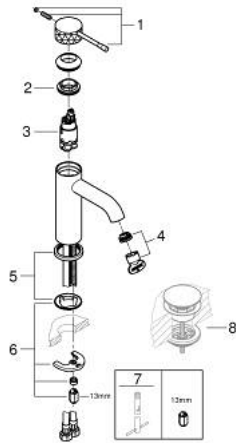

## 24 172 GF1 ESSENCE MITIGEUR MONOCOMMANDE 1/2" LAVABO TAILLE S

### DESCRIPTION DU PRODUIT

- Couleur: brushed crafted cool sunrise
- levier métal martelé
- GROHE SilkMove cartouche en céramique 28 mm
- avec limiteur de température
- finition GROHE LongLife
- GROHE EcoJoy économie d'eau
- débit maximum à 3 bars : 5 l/min
- GROHE AquaGuide mousseur ajustable
- GROHE FastFixation Plus installation ultra rapide
- corps lisse
- flexibles de raccordement souples

### PIÈCES DE RECHANGE, décembre 2024 – now

- 1: Levier (Numéro de commande 46917GF0)
- 2: Bague de fixation (Numéro de commande 46715000)
- 3: Cartouche (Numéro de commande 46580000)
- 4: Mousseur (Numéro de commande 48480000)
- 5: Rosace (Numéro de commande 48603GN0)
- 6: Fixation M26x1,5 (Numéro de commande 46645000)
- 7: Clef platte SW 46 mm à 6 pans (Numéro de commande 19017000)\*
- 8: Garniture de vidage avec bouchon à presser (Numéro de commande 65807 GN0)\*