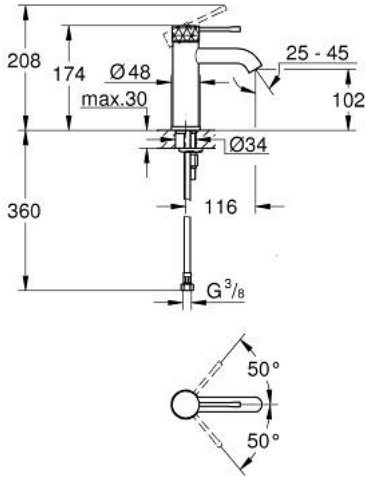

## ESSENCE 24 172 GF1 خلاط حوض بمقبض فردي بقياس 1/2 بوصة مقاس صغير

وصف المنتج:

- اللون: brushed crafted cool sunrise
- crafted metal lever
- قلب سيراميك GROHE SilkMove 28 مم
- مع محدد درجة حرارة
- طلاء GROHE LongLife
- تقنية GROHE EcoJoy لمياه أقل وتدفق ممتاز
- maximum flow rate (at 3 bar): 5 l/min
- مرغي المياه القابل للتعديل GROHE AquaGuide
- نظام التركيب GROHE QuickFix Plus
- الجسم الأملس
- خراطيم توصيل مرنة

## ESSENCE 24 172 GF1 خلاط حوض بمقبض فردي بقياس 1/2 بوصة مقاس صغير

الآن - 2024 ريم سي دي, قطع الغيار

1: مقبض (46917GF0 رقم الطلب)

2: حلقة تركيب (46715000 رقم الطلب)

3: خرطوشة (46580000 رقم الطلب)

4: فلتر مياه (48480000 رقم الطلب)

5: غطاء منقوب من المنتصف (48603GN0 رقم الطلب)

6: طقم تركيب ساق (46645000 رقم الطلب)

7: مفتاح تحميل\* (19017000 رقم الطلب)

8: طقم تصريف بقياس للفتح بالضغط\* (65807GN0 رقم الطلب)

\* إكسسوارات\* اختيارية\*