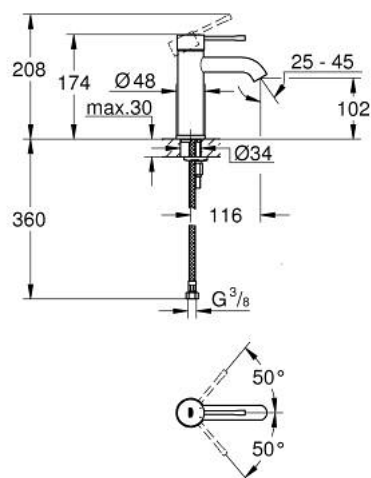

## 24 172 DL1 ESSENCE MITIGEUR MONOCOMMANDE 1/2" LAVABO TAILLE S

### DESCRIPTION DU PRODUIT

- Couleur: warm sunset brossé
- GROHE SilkMove cartouche en céramique 28 mm
- avec limiteur de température
- finition GROHE LongLife
- GROHE EcoJoy économie d'eau
- débit maximum à 3 bars : 5 l/min
- GROHE AquaGuide mousseur ajustable
- GROHE FastFixation Plus installation ultra rapide
- corps lisse
- flexibles de raccordement souples

### PIÈCES DE RECHANGE, février 2022 – now

- 1: Levier (Numéro de commande 46917DL0)
- 2: Bague de fixation (Numéro de commande 46715000)
- 3: Cartouche (Numéro de commande 46580000)
- 4: Mousseur (Numéro de commande 48270000)
- 5: Rosace (Numéro de commande 48603DL0)
- 6: Fixation M26x1,5 (Numéro de commande 46645000)
- 7: Clef platte SW 46 mm à 6 pans (Numéro de commande 19017000)\*
- 8: Garniture de vidage avec bouchon à presser (Numéro de commande 65807D L0)\*