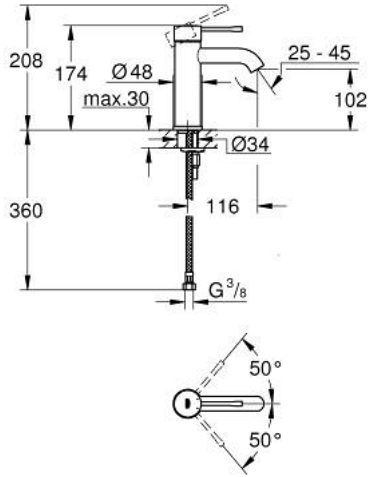

## ESSENCE 24 172 DL1 خلاط حوض بمقبض فردي بقياس 1/2 بوصة مقاس صغير

وصف المنتج:

- اللون: brushed warm sunset
- قلب سيراميك GROHE SilkMove 28 مم
- مع محدد درجة حرارة
- طلاء GROHE LongLife
- تقنية GROHE EcoJoy لمياه أقل وتدفق ممتاز
- maximum flow rate (at 3 bar): 5 l/min
- مرغي المياه القابل للتعديل GROHE AquaGuide
- نظام التركيب GROHE QuickFix Plus
- الجسم الأملس
- خراطيم توصيل مرنة

## ESSENCE 24 172 DL1 خلاط حوض بمقبض فردي بقياس 1/2 بوصة مقاس صغير

الآن - 2022 رياربف, قطع الغيار:

1: مقبض (46917DL0 رقم الطلب.)

2: حلقة تركيب (46715000 رقم الطلب.)

3: خرطوشة (46580000 رقم الطلب.)

4: فلتر مياه (48270000 رقم الطلب.)

5: غطاء منقوب من المنتصف (48603DL0 رقم الطلب.)

6: طقم تركيب ساق (46645000 رقم الطلب.)

7: مفتاح تحميل\* (19017000 رقم الطلب.)

8: طقم تصريف بقياس للفتح بالضغط\* (65807DL0 رقم الطلب.)

\* إكسسوارات\* اختيارية\*