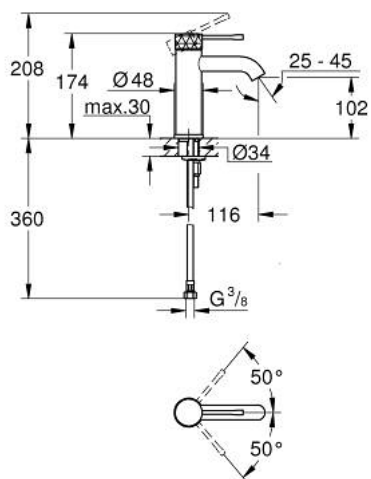

24 172 DE1 ESSENCE MITIGEUR MONOCOMMANDE 1/2" LAVABO TAILLE S

DESCRIPTION DU PRODUIT

- Couleur: brushed crafted warm sunset
- levier métal martelé
- GROHE SilkMove cartouche en céramique 28 mm
- avec limiteur de température
- finition GROHE LongLife
- GROHE EcoJoy économie d'eau
- débit maximum à 3 bars : 5 l/min
- GROHE AquaGuide mousseur ajustable
- GROHE FastFixation Plus installation ultra rapide
- corps lisse
- flexibles de raccordement souples

24 172 DE1 ESSENCE MITIGEUR MONOCOMMANDE 1/2" LAVABO TAILLE S

PIÈCES DE RECHANGE, décembre 2024 – now

- 1: Levier (Numéro de commande 46917DE0)
- 2: Bague de fixation (Numéro de commande 46715000)
- 3: Cartouche (Numéro de commande 46580000)
- 4: Mousseur (Numéro de commande 48480000)
- 5: Rosace (Numéro de commande 48603DL0)
- 6: Fixation M26x1,5 (Numéro de commande 46645000)
- 7: Clef platte SW 46 mm à 6 pans (Numéro de commande 19017000)*
- 8: Garniture de vidage avec bouchon à presser (Numéro de commande 65807D L0)*