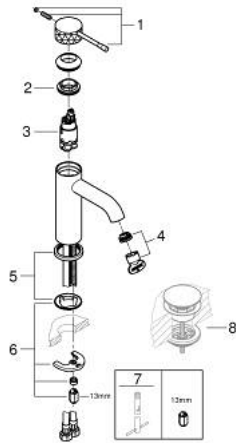

24 172 DE1 ESSENCE MITIGEUR MONOCOMMANDE 1/2" LAVABO TAILLE S

DESCRIPTION DU PRODUIT

- Couleur: brushed crafted warm sunset
- levier métal martelé
- GROHE SilkMove cartouche en céramique 28 mm
- avec limiteur de température
- finition GROHE LongLife
- GROHE EcoJoy économie d'eau
- débit maximum à 3 bars : 5 l/min
- GROHE AquaGuide mousseur ajustable
- GROHE FastFixation Plus installation ultra rapide
- corps lisse
- flexibles de raccordement souples

24 172 DE1 ESSENCE MITIGEUR MONOCOMMANDE 1/2" LAVABO TAILLE S

PIÈCES DE RECHANGE, décembre 2024 – now

- 1: Levier (Numéro de commande 46917DE0)
- 2: Bague de fixation (Numéro de commande 46715000)
- 3: Cartouche (Numéro de commande 46580000)
- 4: Mousseur (Numéro de commande 48480000)
- 5: Rosace (Numéro de commande 48603DL0)
- 6: Fixation M26x1,5 (Numéro de commande 46645000)
- 7: Clef platte SW 46 mm à 6 pans (Numéro de commande 19017000)*
- 8: Garniture de vidage avec bouchon à presser (Numéro de commande 65807D L0)*