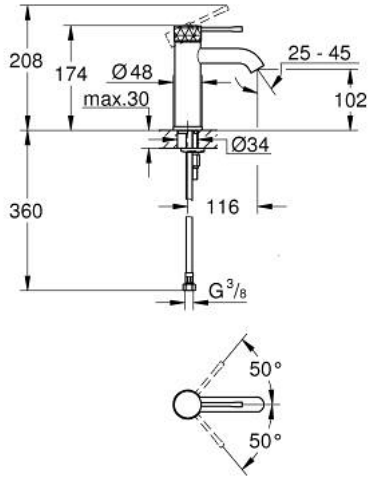

ESSENCE 24 172 DE1 خلاط حوض بمقبض فردي بقياس 1/2 بوصة مقاس صغير

وصف المنتج:

- اللون: brushed crafted warm sunset
- crafted metal lever
- قلب سيراميك GROHE SilkMove 28 مم
- مع محدد درجة حرارة
- طلاء GROHE LongLife
- تقنية GROHE EcoJoy لمياه أقل وتدفق ممتاز
- maximum flow rate (at 3 bar): 5 l/min
- مرغي المياه القابل للتعديل GROHE AquaGuide
- نظام التركيب GROHE QuickFix Plus
- الجسم الأملس
- خراطيم توصيل مرنة

ESSENCE 24 172 DE1 خلاط حوض بمقبض فردي بقياس 1/2 بوصة مقاس صغير

الآن - 2024 ريم سي دي، قطع الغيار

1: مقبض (46917DE0 رقم الطلب)

2: حلقة تركيب (46715000 رقم الطلب)

3: خرطوشة (46580000 رقم الطلب)

4: فلتر مياه (48480000 رقم الطلب)

5: غطاء منقوب من المنتصف (48603DLO رقم الطلب)

6: طقم تركيب ساق (46645000 رقم الطلب)

7: مفتاح تحميل* (19017000 رقم الطلب)

8: طقم تصريف بقياس للفتح بالضغط* (65807DLO رقم الطلب)

* إكسسوارات* اختيارية*