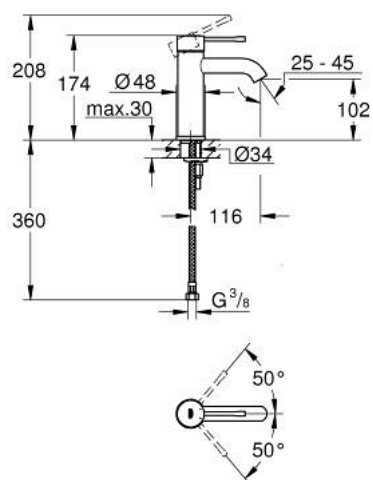

## 24 172 DC1 ESSENCE MITIGEUR MONOCOMMANDE 1/2" LAVABO TAILLE S

### DESCRIPTION DU PRODUIT

- Couleur: supersteel
- GROHE SilkMove cartouche en céramique 28 mm
- avec limiteur de température
- finition GROHE LongLife
- GROHE EcoJoy économie d'eau
- débit maximum à 3 bars : 5 l/min
- GROHE AquaGuide mousseur ajustable
- GROHE FastFixation Plus installation ultra rapide
- corps lisse
- flexibles de raccordement souples

### PIÈCES DE RECHANGE, février 2022 – now

- 1: Levier (Numéro de commande 46917DC0)
- 2: Bague de fixation (Numéro de commande 46715000)
- 3: Cartouche (Numéro de commande 46580000)
- 4: Mousseur (Numéro de commande 48270000)
- 5: Rosace (Numéro de commande 48603DC0)
- 6: Fixation M26x1,5 (Numéro de commande 46645000)
- 7: Clef platte SW 46 mm à 6 pans (Numéro de commande 19017000)\*
- 8: Garniture de vidage avec bouchon à presser (Numéro de commande 65807DC0)\*