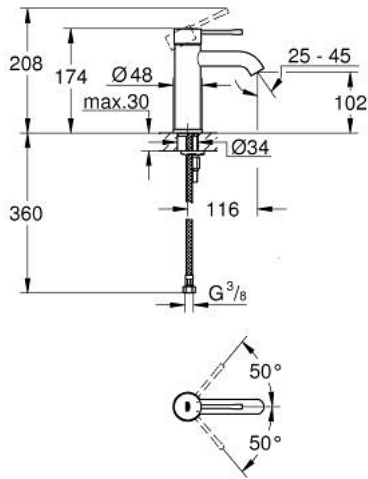

ESSENCE 24 172 DC1 خلاط حوض بمقبض فردي بقياس 1/2 بوصة مقاس صغير

وصف المنتج:

- اللون: supersteel
- قلب سيراميك GROHE SilkMove 28 مم
- مع محدد درجة حرارة
- طلاء GROHE LongLife
- تقنية GROHE EcoJoy لمياه أقل وتدفق ممتاز
- maximum flow rate (at 3 bar): 5 l/min
- مرغي المياه القابل للتعديل GROHE AquaGuide
- نظام التركيب GROHE QuickFix Plus
- الجسم الألمس
- خراطيم توصيل مرنة

ESSENCE 24 172 DC1 خلاط حوض بمقبض فردي بقياس 1/2 بوصة مقاس صغير

الآن - 2022 رياربف, قطع الغيار:

1: مقبض (46917DC0 رقم الطلب:-)

2: حلقة تركيب (46715000 رقم الطلب:-)

3: خرطوشة (46580000 رقم الطلب:-)

4: فلتر مياه (48270000 رقم الطلب:-)

5: غطاء منقوب من المنتصف (48603DC0 رقم الطلب:-)

6: طقم تركيب ساق (46645000 رقم الطلب:-)

7: مفتاح تحميل* (19017000 رقم الطلب:-)

8: طقم تصريف بقياس للفتح بالضغط* (65807DC0 رقم الطلب:-)

* إكسسوارات* اختيارية*