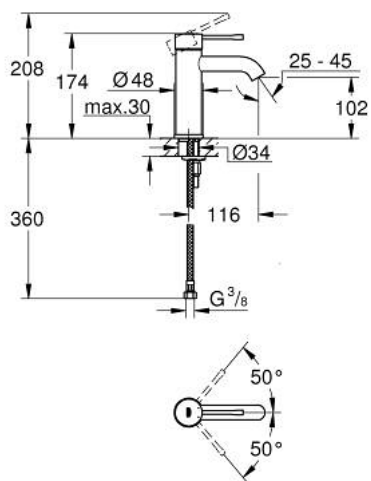

24 172 DA1 ESSENCE MITIGEUR MONOCOMMANDE 1/2" LAVABO TAILLE S

DESCRIPTION DU PRODUIT

- Couleur: warm sunset
- GROHE SilkMove cartouche en céramique 28 mm
- avec limiteur de température
- finition GROHE LongLife
- GROHE EcoJoy économie d'eau
- débit maximum à 3 bars : 5 l/min
- GROHE AquaGuide mousseur ajustable
- GROHE FastFixation Plus installation ultra rapide
- corps lisse
- flexibles de raccordement souples

24 172 DA1 ESSENCE MITIGEUR MONOCOMMANDE 1/2" LAVABO TAILLE S

PIÈCES DE RECHANGE, février 2022 – now

- 1: Levier (Numéro de commande 46917DA0)
- 2: Bague de fixation (Numéro de commande 46715000)
- 3: Cartouche (Numéro de commande 46580000)
- 4: Mousseur (Numéro de commande 48270000)
- 5: Rosace (Numéro de commande 48603DA0)
- 6: Fixation M26x1,5 (Numéro de commande 46645000)
- 7: Clef platte SW 46 mm à 6 pans (Numéro de commande 19017000)*
- 8: Garniture de vidage avec bouchon à presser (Numéro de commande 65807DA0)*