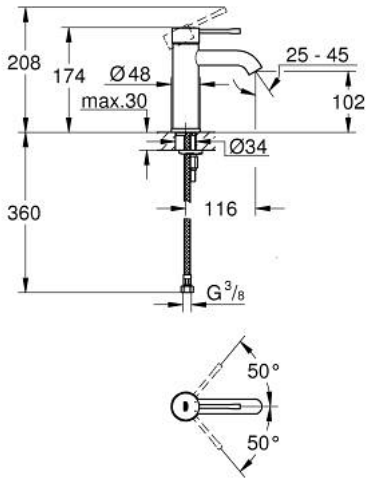

ESSENCE 24 172 DA1 خلاط حوض بمقبض فردي بقياس 1/2 بوصة مقاس صغير

وصف المنتج:

- اللون: warm sunset
- قلب سيراميك GROHE SilkMove 28 مم
- مع محدد درجة حرارة
- طلاء GROHE LongLife
- تقنية GROHE EcoJoy لمياه أقل وتدفق ممتاز
- maximum flow rate (at 3 bar): 5 l/min
- مرغي المياه القابل للتعديل GROHE AquaGuide
- نظام التركيب GROHE QuickFix Plus
- الجسم الألمس
- خراطيم توصيل مرنة

ESSENCE 24 172 DA1 خلاط حوض بمقبض فردي بقياس 1/2 بوصة مقاس صغير

الآن - 2022 رياربف, قطع الغيار:

1: مقبض (46917DA0 رقم الطلب:-)

2: حلقة تركيب (46715000 رقم الطلب:-)

3: خرطوشة (46580000 رقم الطلب:-)

4: فلتر مياه (48270000 رقم الطلب:-)

5: غطاء منقوب من المنتصف (48603DA0 رقم الطلب:-)

6: طقم تركيب ساق (46645000 رقم الطلب:-)

7: مفتاح تحميل* (19017000 رقم الطلب:-)

8: طقم تصريف بقياس للفتح بالضغط* (65807DA0 رقم الطلب:-)

* إكسسوارات* اختيارية*