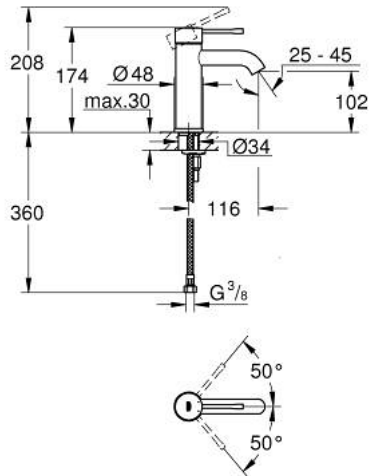

24 172 AL1 ESSENCE MITIGEUR MONOCOMMANDE 1/2" LAVABO TAILLE S

DESCRIPTION DU PRODUIT

- Couleur: hard graphite brossé
- GROHE SilkMove cartouche en céramique 28 mm
- avec limiteur de température
- finition GROHE LongLife
- GROHE EcoJoy économie d'eau
- débit maximum à 3 bars : 5 l/min
- GROHE AquaGuide mousseur ajustable
- GROHE FastFixation Plus installation ultra rapide
- corps lisse
- flexibles de raccordement souples

24 172 AL1 ESSENCE MITIGEUR MONOCOMMANDE 1/2" LAVABO TAILLE S

PIÈCES DE RECHANGE, février 2022 – now

- 1: Levier (Numéro de commande 46917AL0)
- 2: Bague de fixation (Numéro de commande 46715000)
- 3: Cartouche (Numéro de commande 46580000)
- 4: Mousseur (Numéro de commande 48270000)
- 5: Rosace (Numéro de commande 48603AL0)
- 6: Fixation M26x1,5 (Numéro de commande 46645000)
- 7: Clef platte SW 46 mm à 6 pans (Numéro de commande 19017000)*
- 8: Garniture de vidage avec bouchon à presser (Numéro de commande 65807A L0)*