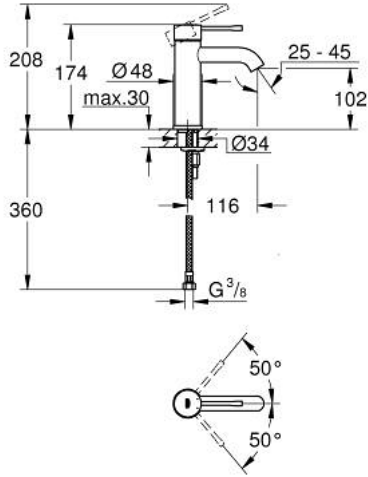

ESSENCE 24 172 AL1 خلاط حوض بمقبض فردي بقياس 1/2 بوصة مقاس صغير

وصف المنتج:

- اللون: brushed hard graphite
- قلب سيراميك GROHE SilkMove 28 مم
- مع محدد درجة حرارة
- طلاء GROHE LongLife
- تقنية GROHE EcoJoy لمياه أقل وتدفق ممتاز
- maximum flow rate (at 3 bar): 5 l/min
- مرغي المياه القابل للتعديل GROHE AquaGuide
- نظام التركيب GROHE QuickFix Plus
- الجسم الأملس
- خراطيم توصيل مرنة

ESSENCE 24 172 AL1 خلاط حوض بمقبض فردي بقياس 1/2 بوصة مقاس صغير

الآن - 2022 رياربف, قطع* الغيار:

1: مقبض (46917AL0 رقم* الطلب:-)

2: حلقة تركيب (46715000 رقم* الطلب:-)

3: خرطوشة (46580000 رقم* الطلب:-)

4: فلتر مياه (48270000 رقم* الطلب:-)

5: غطاء منقوب من المنتصف (48603AL0 رقم* الطلب:-)

6: طقم تركيب ساق (46645000 رقم* الطلب:-)

7: مفتاح تحميل* (19017000 رقم* الطلب:-)

8: طقم تصريف بقياس للفتح بالضغط* (65807AL0 رقم* الطلب:-)

* إكسسوارات* اختيارية*