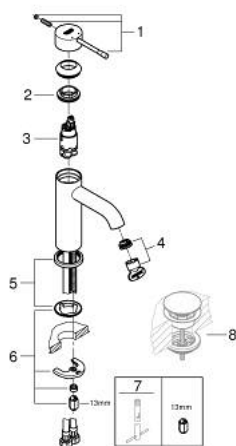

24 172 A01 ESSENCE MITIGEUR MONOCOMMANDE 1/2" LAVABO TAILLE S

DESCRIPTION DU PRODUIT

- Couleur: hard graphite
- GROHE SilkMove cartouche en céramique 28 mm
- avec limiteur de température
- finition GROHE LongLife
- GROHE EcoJoy économie d'eau
- débit maximum à 3 bars : 5 l/min
- GROHE AquaGuide mousseur ajustable
- GROHE FastFixation Plus installation ultra rapide
- corps lisse
- flexibles de raccordement souples

24 172 A01 ESSENCE MITIGEUR MONOCOMMANDE 1/2" LAVABO TAILLE S

PIÈCES DE RECHANGE, février 2022 – now

- 1: Levier (Numéro de commande 46917A00)
- 2: Bague de fixation (Numéro de commande 46715000)
- 3: Cartouche (Numéro de commande 46580000)
- 4: Mousseur (Numéro de commande 48270000)
- 5: Rosace (Numéro de commande 48603A00)
- 6: Fixation M26x1,5 (Numéro de commande 46645000)
- 7: Clef platte SW 46 mm à 6 pans (Numéro de commande 19017000)*
- 8: Garniture de vidage avec bouchon à presser (Numéro de commande 65807A00)*