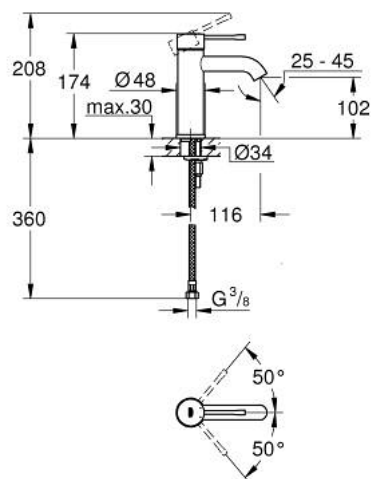

24 172 A01 ESSENCE MITIGEUR MONOCOMMANDE 1/2" LAVABO TAILLE S

DESCRIPTION DU PRODUIT

- Couleur: hard graphite
- GROHE SilkMove cartouche en céramique 28 mm
- avec limiteur de température
- finition GROHE LongLife
- GROHE EcoJoy économie d'eau
- débit maximum à 3 bars : 5 l/min
- GROHE AquaGuide mousseur ajustable
- GROHE FastFixation Plus installation ultra rapide
- corps lisse
- flexibles de raccordement souples

24 172 A01 ESSENCE MITIGEUR MONOCOMMANDE 1/2" LAVABO TAILLE S

PIÈCES DE RECHANGE, février 2022 – now

- 1: Levier (Numéro de commande 46917A00)
- 2: Bague de fixation (Numéro de commande 46715000)
- 3: Cartouche (Numéro de commande 46580000)
- 4: Mousseur (Numéro de commande 48270000)
- 5: Rosace (Numéro de commande 48603A00)
- 6: Fixation M26x1,5 (Numéro de commande 46645000)
- 7: Clef platte SW 46 mm à 6 pans (Numéro de commande 19017000)*
- 8: Garniture de vidage avec bouchon à presser (Numéro de commande 65807A00)*