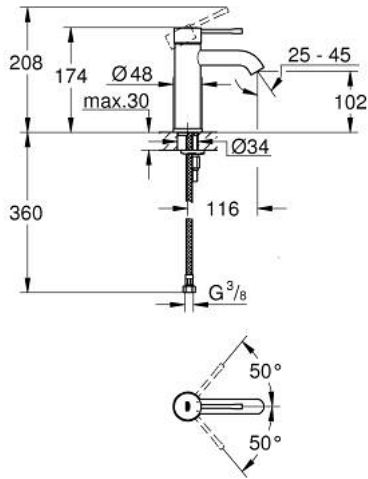

ESSENCE 24 172 A01 خلاط حوض بمقبض فردي بقياس 1/2 بوصة مقاس صغير

وصف المنتج:

- اللون: hard graphite
- قلب سيراميك GROHE SilkMove 28 مم
- مع محدد درجة حرارة
- طلاء GROHE LongLife
- تقنية GROHE EcoJoy لمياه أقل وتدفق ممتاز
- maximum flow rate (at 3 bar): 5 l/min
- مرغي المياه القابل للتعديل GROHE AquaGuide
- نظام التركيب GROHE QuickFix Plus
- الجسم الألمس
- خراطيم توصيل مرنة

ESSENCE 24 172 A01 خلاط حوض بمقبض فردي بقياس 1/2 بوصة مقاس صغير

الآن - 2022 رياربف, قطع الغيار:

1: مقبض (46917A00 رقم الطلب.)

2: حلقة تركيب (46715000 رقم الطلب.)

3: خرطوشة (46580000 رقم الطلب.)

4: فلتر مياه (48270000 رقم الطلب.)

5: غطاء منقوب من المنتصف (48603A00 رقم الطلب.)

6: طقم تركيب ساق (46645000 رقم الطلب.)

7: مفتاح تحميل* (19017000 رقم الطلب.)

8: طقم تصريف بقياس للفتح بالضغط* (65807A00 رقم الطلب.)

* إكسسوارات* اختيارية*