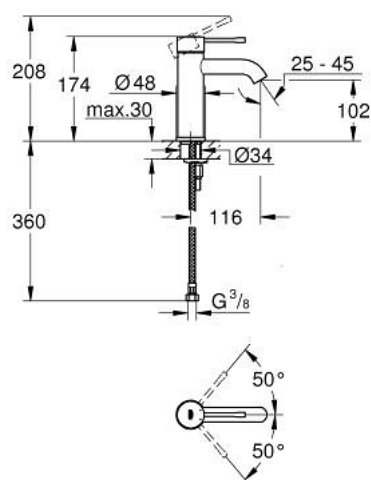

## 24 172 001 ESSENCE MITIGEUR MONOCOMMANDE 1/2" LAVABO TAILLE S

### DESCRIPTION DU PRODUIT

- Couleur: chromé
- GROHE SilkMove cartouche en céramique 28 mm
- avec limiteur de température
- GROHE LongLife finition durable
- GROHE EcoJoy économie d'eau
- débit maximum à 3 bars : 5 l/min
- GROHE AquaGuide mousseur ajustable
- GROHE FastFixation Plus installation ultra rapide
- corps lisse
- flexibles de raccordement souples

### PIÈCES DE RECHANGE, février 2022 – now

- 1: Levier (Numéro de commande 46917000)
- 2: Bague de fixation (Numéro de commande 46715000)
- 3: Cartouche (Numéro de commande 46580000)
- 4: Mousseur (Numéro de commande 48270000)
- 5: Rosace (Numéro de commande 48603000)
- 6: Fixation M26x1,5 (Numéro de commande 46645000)
- 7: Clef platte SW 46 mm à 6 pans (Numéro de commande 19017000)\*
- 8: Garniture de vidage avec bouchon à presser (Numéro de commande 65807000)\*