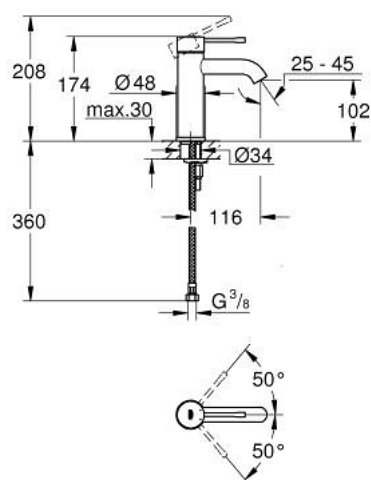

24 172 001 ESSENCE MITIGEUR MONOCOMMANDE 1/2" LAVABO
TAILLE S

DESCRIPTION DU PRODUIT

- Couleur: chromé
- GROHE SilkMove cartouche en céramique 28 mm
- avec limiteur de température
- GROHE LongLife finition durable
- GROHE EcoJoy économie d'eau
- débit maximum à 3 bars : 5 l/min
- GROHE AquaGuide mousseur ajustable
- GROHE FastFixation Plus installation ultra rapide
- corps lisse
- flexibles de raccordement souples
- remplace la référence 23 590 xx1

24 172 001 ESSENCE MITIGEUR MONOCOMMANDE 1/2" LAVABO TAILLE S

PIÈCES DE RECHANGE, février 2022 – now

- 1: Levier (Numéro de commande 46917000)
- 2: Bague de fixation (Numéro de commande 46715000)
- 3: Cartouche (Numéro de commande 46580000)
- 4: Mousseur (Numéro de commande 48270000)
- 5: Rosace (Numéro de commande 48603000)
- 6: Fixation M26x1,5 (Numéro de commande 46645000)
- 7: Clef platte SW 46 mm à 6 pans (Numéro de commande 19017000)*
- 8: Garniture de vidage avec bouchon à presser (Numéro de commande 65807000)*