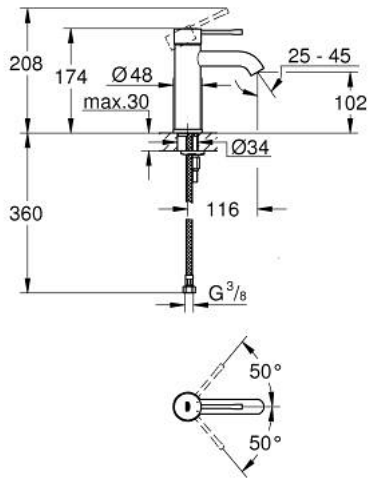

ESSENCE 24 172 001 خلاط حوض بمقبض فردي بقياس 1/2 بوصة مقاس صغير

وصف المنتج:

- اللون: كروم
- قلب سيراميك GROHE SilkMove 28 مم
- مع محدد درجة حرارة
- طلاء كروم GROHE LongLife
- تقنية GROHE EcoJoy لمياه أقل وتدفق ممتاز
- maximum flow rate (at 3 bar): 5 l/min
- مرعي المياه القابل للتعديل GROHE AquaGuide
- نظام التركيب GROHE QuickFix Plus
- الجسم الأملس
- خراطيم توصيل مرنة

ESSENCE 24 172 001 خلاط حوض بمقبض فردي بقياس 1/2 بوصة مقاس صغير

الآن - 2022 رياربف, قطع الغيار:

1: مقبض (46917000 رقم الطلب.)

2: حلقة تركيب (46715000 رقم الطلب.)

3: خرطوشة (46580000 رقم الطلب.)

4: فلتر مياه (48270000 رقم الطلب.)

5: غطاء منقوب من المنتصف (48603000 رقم الطلب.)

6: طقم تركيب ساق (46645000 رقم الطلب.)

7: مفتاح تحميل* (19017000 رقم الطلب.)

8: طقم تصريف بقياس للفتح بالضغط* (65807000 رقم الطلب.)

* إكسسوارات* اختيارية*