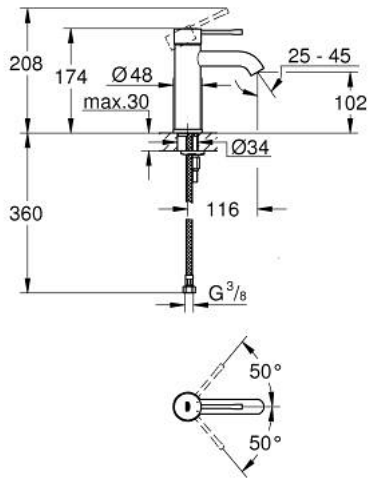

## ESSENCE 24 172 001 خلاط حوض بمقبض فردي بقياس 1/2 بوصة مقاس صغير

وصف المنتج:

- اللون: كروم
- قلب سيراميك GROHE SilkMove 28 مم
- مع محدد درجة حرارة
- طلاء كروم GROHE LongLife
- تقنية GROHE EcoJoy لمياه أقل وتدفق ممتاز
- maximum flow rate (at 3 bar): 5 l/min
- مرعي المياه القابل للتعديل GROHE AquaGuide
- نظام التركيب GROHE QuickFix Plus
- الجسم الأملس
- خراطيم توصيل مرنة
- 

## ESSENCE 24 172 001 خلاط حوض بمقبض فردي بقياس 1/2 بوصة مقاس صغير

الآن - 2022 رياربف, قطع الغيار:

1: مقبض (46917000 رقم الطلب.)

2: حلقة تركيب (46715000 رقم الطلب.)

3: خرطوشة (46580000 رقم الطلب.)

4: فلتر مياه (48270000 رقم الطلب.)

5: غطاء منقوب من المنتصف (48603000 رقم الطلب.)

6: طقم تركيب ساق (46645000 رقم الطلب.)

7: مفتاح تحميل\* (19017000 رقم الطلب.)

8: طقم تصريف بقياس للفتح بالضغط\* (65807000 رقم الطلب.)

\* إكسسوارات\* اختيارية\*