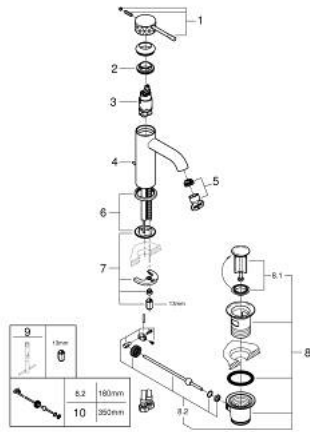

## 24 171 PF1 ESSENCE MITIGEUR MONOCOMMANDE 1/2" LAVABO TAILLE S

### DESCRIPTION DU PRODUIT

- Couleur: crafted chrome
- levier métal martelé
- GROHE SilkMove cartouche en céramique 28 mm
- avec limiteur de température
- GROHE LongLife finition durable
- GROHE EcoJoy économie d'eau
- débit maximum à 3 bars : 5 l/min
- GROHE AquaGuide mousseur ajustable
- GROHE FastFixation Plus installation ultra rapide
- tirette et garniture de vidage 1 1/4"
- flexibles de raccordement souples
- Showroom+ exclusive

### PIÈCES DE RECHANGE, mars 2024 – now

- 1: Levier (Numéro de commande 46916PF0)
- 2: Bague de fixation (Numéro de commande 46715000)
- 3: Cartouche (Numéro de commande 46580000)
- 4: Coulisse filetée (Numéro de commande 46739000)
- 5: Mousseur (Numéro de commande 48270000)
- 6: Rosace (Numéro de commande 48603000)
- 7: Fixation M26x1,5 (Numéro de commande 46645000)
- 8: Garniture de vidage 1 1/4" (Numéro de commande 28910000)
- 8.1: Clapet de vidage (Numéro de commande 07182000)
- 8.2: Tige et rotule de vidage (Numéro de commande 07052000)
- 9: Clef plate SW 46 mm à 6 pans (Numéro de commande 19017000)\*
- 10: Tige et rotule de vidage (Numéro de commande 07341000)\*