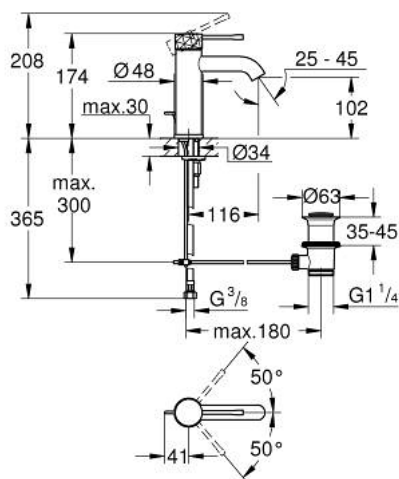

## 24 171 PF1 ESSENCE MITIGEUR MONOCOMMANDE 1/2" LAVABO TAILLE S

### DESCRIPTION DU PRODUIT

- Couleur: crafted chrome
- levier métal martelé
- GROHE SilkMove cartouche en céramique 28 mm
- avec limiteur de température
- GROHE LongLife finition durable
- GROHE EcoJoy économie d'eau
- débit maximum à 3 bars : 5 l/min
- GROHE AquaGuide mousseur ajustable
- GROHE FastFixation Plus installation ultra rapide
- tirette et garniture de vidage 1 1/4"
- flexibles de raccordement souples
- Showroom+ exclusive

### PIÈCES DE RECHANGE, mars 2024 – now

- 1: Levier (Numéro de commande 46916PF0)
- 2: Bague de fixation (Numéro de commande 46715000)
- 3: Cartouche (Numéro de commande 46580000)
- 4: Coulisse filetée (Numéro de commande 46739000)
- 5: Mousseur (Numéro de commande 48270000)
- 6: Rosace (Numéro de commande 48603000)
- 7: Fixation M26x1,5 (Numéro de commande 46645000)
- 8: Garniture de vidage 1 1/4" (Numéro de commande 28910000)
- 8.1: Clapet de vidage (Numéro de commande 07182000)
- 8.2: Tige et rotule de vidage (Numéro de commande 07052000)
- 9: Clef plate SW 46 mm à 6 pans (Numéro de commande 19017000)\*
- 10: Tige et rotule de vidage (Numéro de commande 07341000)\*