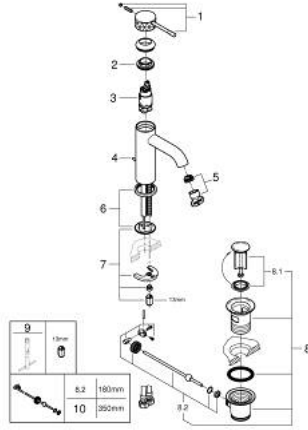

## ESSENCE 24 171 PF1 خلاط حوض بمقبض فردي بقياس 1/2 بوصة مقاس صغير

وصف المنتج:

- اللون: crafted chrome
- crafted metal lever
- قلب سيراميك GROHE SilkMove 28 مم
- مع محدد درجة حرارة
- طلاء كروم GROHE LongLife
- تقنية GROHE EcoJoy لمياه أقل وتدفق ممتاز
- maximum flow rate (at 3 bar): 5 l/min
- مرغي المياه القابل للتعديل GROHE AquaGuide
- نظام التركيب GROHE QuickFix Plus
- مجموعة تصريف المياه بقياس 1 1/4 بوصة
- خراطيم توصيل مرنة
- Showroom+ exclusive

## ESSENCE 24 171 PF1 خلاط حوض بمقبض فردي بقياس 1/2 بوصة مقاس صغير

الآن - 2024 سرام, قطع الغيار

1: مقبض (46916PF0 رقم الطلب:-)

2: حلقة تركيب (46715000 رقم الطلب:-)

3: خرطوشة (46580000 رقم الطلب:-)

4: شداد (46739000 رقم الطلب:-)

5: فلتر مياه (48270000 رقم الطلب:-)

6: غطاء مثقوب من المنتصف (48603000 رقم الطلب:-)

7: طقم تركيب ساق (46645000 رقم الطلب:-)

8: مجموعة تصريف بقياس 1 1/4 بوصة (28910000 رقم الطلب:-)

8.1: فيشه (07182000 رقم الطلب:-)