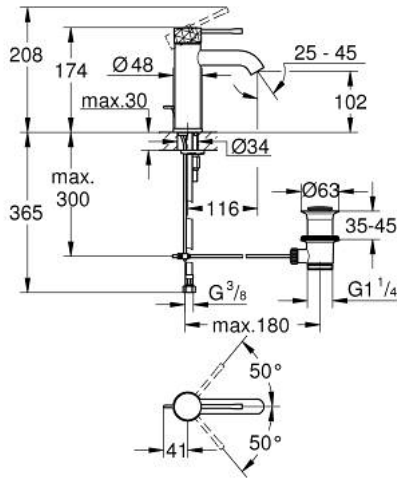

## ESSENCE 24 171 PF1 خلاط حوض بمقبض فردي بقياس 1/2 بوصة مقاس صغير

وصف المنتج:

- اللون: crafted chrome
- crafted metal lever
- قلب سيراميك GROHE SilkMove 28 مم
- مع محدد درجة حرارة
- طلاء كروم GROHE LongLife
- تقنية GROHE EcoJoy لمياه أقل وتدفق ممتاز
- maximum flow rate (at 3 bar): 5 l/min
- مرغي المياه القابل للتعديل GROHE AquaGuide
- نظام التركيب GROHE QuickFix Plus
- مجموعة تصريف المياه بقياس 1 1/4 بوصة
- خراطيم توصيل مرنة
- Showroom+ exclusive

## ESSENCE 24 171 PF1 خلاط حوض بمقبض فردي بقياس 1/2 بوصة مقاس صغير

الآن - 2024 سرام, قطع الغيار

1: مقبض (46916PF0 رقم الطلب:-)

2: حلقة تركيب (46715000 رقم الطلب:-)

3: خرطوشة (46580000 رقم الطلب:-)

4: شداد (46739000 رقم الطلب:-)

5: فلتر مياه (48270000 رقم الطلب:-)

6: غطاء مثقوب من المنتصف (48603000 رقم الطلب:-)

7: طقم تركيب ساق (46645000 رقم الطلب:-)

8: مجموعة تصريف بقياس 1 1/4 بوصة (28910000 رقم الطلب:-)

8.1: فيشه (07182000 رقم الطلب:-)