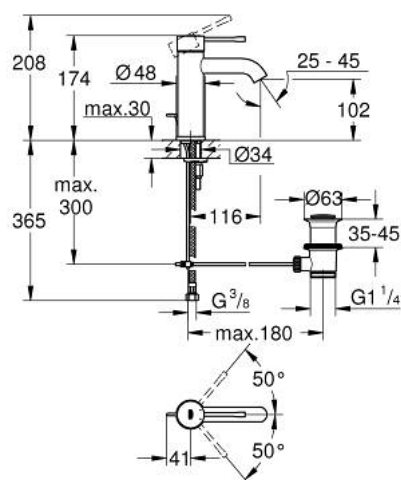

24 171 GN1 ESSENCE MITIGEUR MONOCOMMANDE 1/2" LAVABO TAILLE S

DESCRIPTION DU PRODUIT

- Couleur: cool sunrise brossé
- GROHE SilkMove cartouche en céramique 28 mm
- avec limiteur de température
- finition GROHE LongLife
- GROHE EcoJoy économie d'eau
- débit maximum à 3 bars : 5 l/min
- GROHE AquaGuide mousseur ajustable
- GROHE FastFixation Plus installation ultra rapide
- tirette et garniture de vidage 1 1/4"
- flexibles de raccordement souples

24 171 GN1 ESSENCE MITIGEUR MONOCOMMANDE 1/2" LAVABO TAILLE S

PIÈCES DE RECHANGE, octobre 2020 – now

- 1: Levier (Numéro de commande 46917GN0)
 - 2: Bague de fixation (Numéro de commande 46715000)
 - 3: Cartouche (Numéro de commande 46580000)
 - 4: Coulisse filetée (Numéro de commande 46739GN0)
 - 5: Mousseur (Numéro de commande 48270000)
 - 6: Fixation M26x1,5 (Numéro de commande 46645000)
 - 7: Garniture de vidage 1 1/4" (Numéro de commande 28910GN0)
 - 7.1: Clapet de vidage (Numéro de commande 07182GN0)
 - 7.2: Tige et rotule de vidage (Numéro de commande 07052000)
 - 8: Clef platte SW 46 mm à 6 pans (Numéro de commande 19017000)*
 - 9: Tige et rotule de vidage (Numéro de commande 07341000)*
- * Accessoires en option