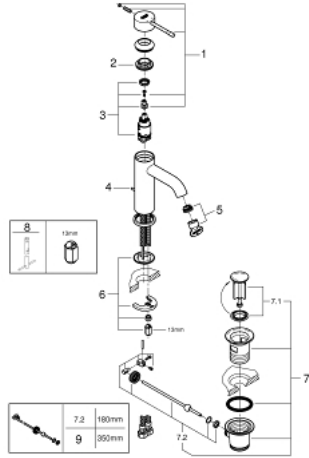

ESSENCE 24 171 GN1 خلاط حوض بمقبض فردي بقياس 1/2 بوصة مقاس صغير

وصف المنتج:

- اللون: brushed cool sunrise
- قلب سيراميك GROHE SilkMove 28 مم
- مع محدد درجة حرارة
- طلاء GROHE LongLife
- تقنية GROHE EcoJoy لمياه أقل وتدفق ممتاز
- maximum flow rate (at 3 bar): 5 l/min
- مرغي المياه القابل للتعديل GROHE AquaGuide
- نظام التركيب GROHE QuickFix Plus
- مجموعة تصريف المياه بقياس 1 1/4 بوصة
- خراطيم توصيل مرنة

ESSENCE 24 171 GN1 خلاط حوض بمقبض فردي بقياس 1/2 بوصة مقاس صغير

الآن - 2020 ريبوت كلاً، قطع الغيار

1: مقبض (46917GN0 رقم الطلب:-)

2: حلقة تركيب (46715000 رقم الطلب:-)

3: خرطوشة (46580000 رقم الطلب:-)

4: شداد (46739GN0 رقم الطلب:-)

5: فلتر مياه (48270000 رقم الطلب:-)

6: طقم تركيب ساق (46645000 رقم الطلب:-)

7: مجموعة تصريف بقياس 1 1/4 بوصة (28910GN0 رقم الطلب:-)

7.1: فيشه (07182GN0 رقم الطلب:-)

7.2: عامود غير متمركز (07052000 رقم الطلب:-)