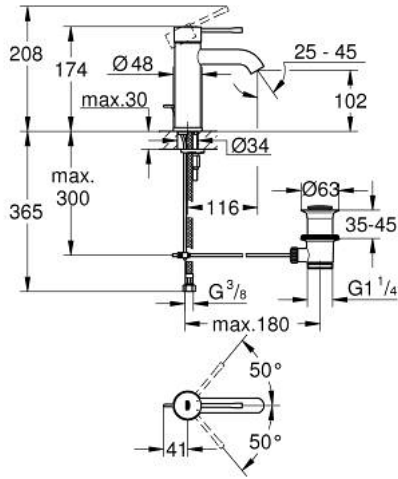

ESSENCE 24 171 GN1 خلاط حوض بمقبض فردي بقياس 1/2 بوصة مقاس صغير

وصف المنتج:

- اللون: brushed cool sunrise
- قلب سيراميك GROHE SilkMove 28 مم
- مع محدد درجة حرارة
- طلاء GROHE LongLife
- تقنية GROHE EcoJoy لمياه أقل وتدفق ممتاز
- maximum flow rate (at 3 bar): 5 l/min
- مرغي المياه القابل للتعديل GROHE AquaGuide
- نظام التركيب GROHE QuickFix Plus
- مجموعة تصريف المياه بقياس 1 1/4 بوصة
- خراطيم توصيل مرنة

ESSENCE 24 171 GN1 خلاط حوض بمقبض فردي بقياس 1/2 بوصة مقاس صغير

الآن - 2020 ريبوت كلاً، قطع الغيار

1: مقبض (46917GN0 رقم الطلب:-)

2: حلقة تركيب (46715000 رقم الطلب:-)

3: خرطوشة (46580000 رقم الطلب:-)

4: شداد (46739GN0 رقم الطلب:-)

5: فلتر مياه (48270000 رقم الطلب:-)

6: طقم تركيب ساق (46645000 رقم الطلب:-)

7: مجموعة تصريف بقياس 1 1/4 بوصة (28910GN0 رقم الطلب:-)

7.1: فيشه (07182GN0 رقم الطلب:-)

7.2: عامود غير متمركز (07052000 رقم الطلب:-)