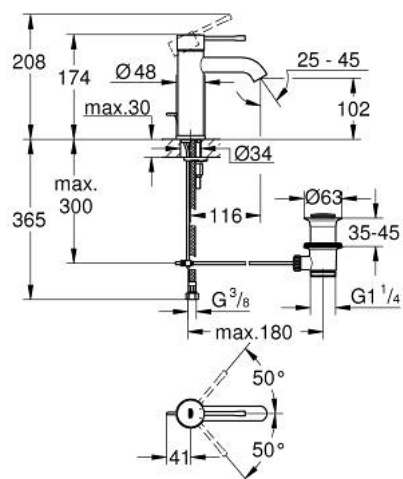

24 171 GL1 ESSENCE MITIGEUR MONOCOMMANDE 1/2" LAVABO TAILLE S

DESCRIPTION DU PRODUIT

- Couleur: cool sunrise
- GROHE SilkMove cartouche en céramique 28 mm
- avec limiteur de température
- finition GROHE LongLife
- GROHE EcoJoy économie d'eau
- débit maximum à 3 bars : 5 l/min
- GROHE AquaGuide mousseur ajustable
- GROHE FastFixation Plus installation ultra rapide
- tirette et garniture de vidage 1 1/4"
- flexibles de raccordement souples

24 171 GL1 ESSENCE MITIGEUR MONOCOMMANDE 1/2" LAVABO TAILLE S

PIÈCES DE RECHANGE, octobre 2020 – now

- 1: Levier (Numéro de commande 46917GL0)
 - 2: Bague de fixation (Numéro de commande 46715000)
 - 3: Cartouche (Numéro de commande 46580000)
 - 4: tirette de vidage (Numéro de commande 46739GL0)
 - 5: Mousseur (Numéro de commande 48270000)
 - 6: Fixation M26x1,5 (Numéro de commande 46645000)
 - 7: Garniture de vidage 1 1/4" (Numéro de commande 28910GL0)
 - 7.1: Clapet de vidage (Numéro de commande 07182GL0)
 - 7.2: Tige et rotule de vidage (Numéro de commande 07052000)
 - 8: Clef platte SW 46 mm à 6 pans (Numéro de commande 19017000)*
 - 9: Tige et rotule de vidage (Numéro de commande 07341000)*
- * Accessoires en option