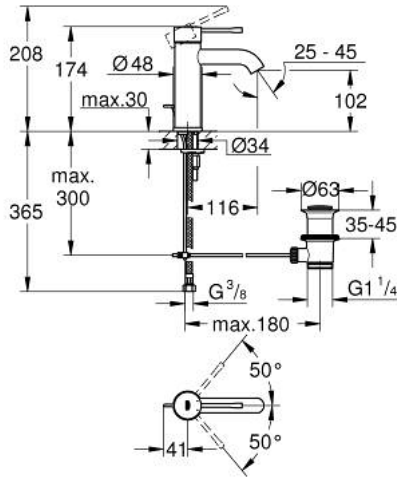

ESSENCE 24 171 GL1 خلاط حوض بمقبض فردي بقياس 1/2 بوصة مقاس صغير

وصف المنتج:

- اللون: cool sunrise
- قلب سيراميك GROHE SilkMove 28 مم
- مع محدد درجة حرارة
- طلاء GROHE LongLife
- تقنية GROHE EcoJoy لمياه أقل وتدفق ممتاز
- maximum flow rate (at 3 bar): 5 l/min
- مرعي المياه القابل للتعديل GROHE AquaGuide
- نظام التركيب GROHE QuickFix Plus
- مجموعة تصريف المياه بقياس 1 1/4 بوصة
- خراطيم توصيل مرنة

ESSENCE 24 171 GL1 خلاط حوض بمقبض فردي بقياس 1/2 بوصة مقاس صغير

الآن - 2020 ريبوتكأ، قطع الغيار

1: مقبض (46917GL0 رقم الطلب)

2: حلقة تركيب (46715000 رقم الطلب)

3: خرطوشة (46580000 رقم الطلب)

4: lift rod (46739GL0 رقم الطلب)

5: فلتر مياه (48270000 رقم الطلب)

6: طقم تركيب ساق (46645000 رقم الطلب)

7: مجموعة تصريف بقياس 1 1/4 بوصة (28910GL0 رقم الطلب)

7.1: فيشه (07182GL0 رقم الطلب)

7.2: عامود غير متمركز (07052000 رقم الطلب)

8: مفتاح تحميل* (19017000 رقم الطلب)