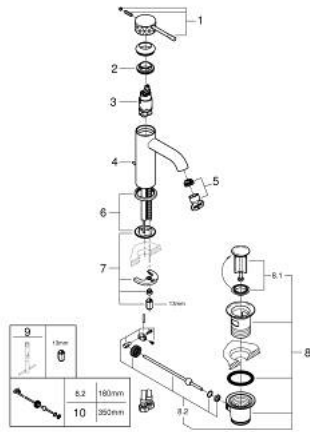

24 171 GF1 ESSENCE MITIGEUR MONOCOMMANDE 1/2" LAVABO TAILLE S

DESCRIPTION DU PRODUIT

- Couleur: brushed crafted cool sunrise
- levier métal martelé
- GROHE SilkMove cartouche en céramique 28 mm
- avec limiteur de température
- finition GROHE LongLife
- GROHE EcoJoy économie d'eau
- débit maximum à 3 bars : 5 l/min
- GROHE AquaGuide mousseur ajustable
- GROHE FastFixation Plus installation ultra rapide
- tirette et garniture de vidage 1 1/4"
- flexibles de raccordement souples

24 171 GF1 ESSENCE MITIGEUR MONOCOMMANDE 1/2" LAVABO TAILLE S

PIÈCES DE RECHANGE, décembre 2024 – now

- 1: Levier (Numéro de commande 46916GF0)
- 2: Bague de fixation (Numéro de commande 46715000)
- 3: Cartouche (Numéro de commande 46580000)
- 4: Coulisse filetée (Numéro de commande 46739GN0)
- 5: Mousseur (Numéro de commande 48270000)
- 6: Rosace (Numéro de commande 48603GN0)
- 7: Fixation M26x1,5 (Numéro de commande 46645000)
- 8: Garniture de vidage 1 1/4" (Numéro de commande 28910GN0)
- 8.1: Clapet de vidage (Numéro de commande 07182GN0)
- 8.2: Tige et rotule de vidage (Numéro de commande 07052000)
- 9: Clef plate SW 46 mm à 6 pans (Numéro de commande 19017000)*
- 10: Tige et rotule de vidage (Numéro de commande 07341000)*