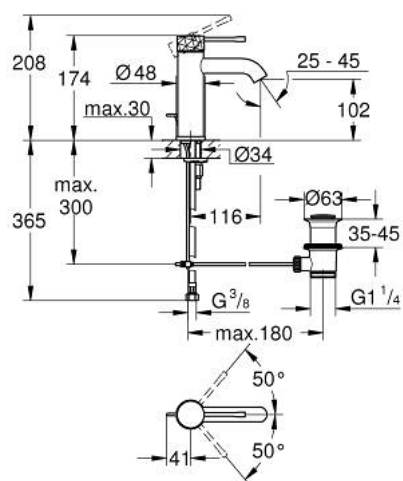

24 171 GF1 ESSENCE MITIGEUR MONOCOMMANDE 1/2" LAVABO TAILLE S

DESCRIPTION DU PRODUIT

- Couleur: brushed crafted cool sunrise
- levier métal martelé
- GROHE SilkMove cartouche en céramique 28 mm
- avec limiteur de température
- finition GROHE LongLife
- GROHE EcoJoy économie d'eau
- débit maximum à 3 bars : 5 l/min
- GROHE AquaGuide mousseur ajustable
- GROHE FastFixation Plus installation ultra rapide
- tirette et garniture de vidage 1 1/4"
- flexibles de raccordement souples

24 171 GF1 ESSENCE MITIGEUR MONOCOMMANDE 1/2" LAVABO TAILLE S

PIÈCES DE RECHANGE, décembre 2024 – now

- 1: Levier (Numéro de commande 46916GF0)
- 2: Bague de fixation (Numéro de commande 46715000)
- 3: Cartouche (Numéro de commande 46580000)
- 4: Coulisse filetée (Numéro de commande 46739GN0)
- 5: Mousseur (Numéro de commande 48270000)
- 6: Rosace (Numéro de commande 48603GN0)
- 7: Fixation M26x1,5 (Numéro de commande 46645000)
- 8: Garniture de vidage 1 1/4" (Numéro de commande 28910GN0)
- 8.1: Clapet de vidage (Numéro de commande 07182GN0)
- 8.2: Tige et rotule de vidage (Numéro de commande 07052000)
- 9: Clef plate SW 46 mm à 6 pans (Numéro de commande 19017000)*
- 10: Tige et rotule de vidage (Numéro de commande 07341000)*