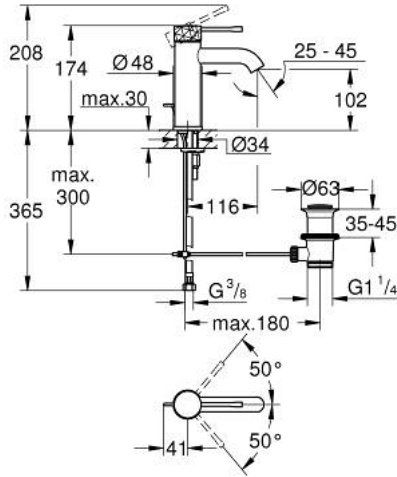

ESSENCE 24 171 GF1 خلاط حوض بمقبض فردي بقياس 1/2 بوصة مقاس صغير

وصف المنتج:

- اللون: brushed crafted cool sunrise
- crafted metal lever
- قلب سيراميك GROHE SilkMove 28 مم
- مع محدد درجة حرارة
- طلاء GROHE LongLife
- تقنية GROHE EcoJoy لمياه أقل وتدفق ممتاز
- maximum flow rate (at 3 bar): 5 l/min
- مرغي المياه القابل للتعديل GROHE AquaGuide
- نظام التركيب GROHE QuickFix Plus
- مجموعة تصريف المياه بقياس 1 1/4 بوصة
- خراطيم توصيل مرنة

ESSENCE 24 171 GF1 خلاط حوض بمقبض فردي بقياس 1/2 بوصة مقاس صغير

الآن - 2024 ريم سيدي، قطع الغيار

1: مقبض (46916GF0 رقم الطلب:-)

2: حلقة تركيب (46715000 رقم الطلب:-)

3: خرطوشة (46580000 رقم الطلب:-)

4: شداد (46739GN0 رقم الطلب:-)

5: فلتر مياه (48270000 رقم الطلب:-)

6: غطاء مثقوب من المنتصف (48603GN0 رقم الطلب:-)

7: طقم تركيب ساق (46645000 رقم الطلب:-)

8: مجموعة تصريف بقياس 1 1/4 بوصة (28910GN0 رقم الطلب:-)

8.1: فيشه (07182GN0 رقم الطلب:-)