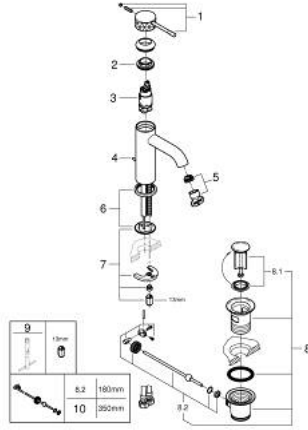

ESSENCE 24 171 GF1 خلاط حوض بمقبض فردي بقياس 1/2 بوصة مقاس صغير

وصف المنتج:

- اللون: brushed crafted cool sunrise
- crafted metal lever
- قلب سيراميك GROHE SilkMove 28 مم
- مع محدد درجة حرارة
- طلاء GROHE LongLife
- تقنية GROHE EcoJoy لمياه أقل وتدفق ممتاز
- maximum flow rate (at 3 bar): 5 l/min
- مرغي المياه القابل للتعديل GROHE AquaGuide
- نظام التركيب GROHE QuickFix Plus
- مجموعة تصريف المياه بقياس 1 1/4 بوصة
- خراطيم توصيل مرنة

ESSENCE 24 171 GF1 خلاط حوض بمقبض فردي بقياس 1/2 بوصة مقاس صغير

الآن - 2024 ريم سيدي، قطع الغيار

1: مقبض (46916GF0 رقم الطلب:-)

2: حلقة تركيب (46715000 رقم الطلب:-)

3: خرطوشة (46580000 رقم الطلب:-)

4: شداد (46739GN0 رقم الطلب:-)

5: فلتر مياه (48270000 رقم الطلب:-)

6: غطاء مثقوب من المنتصف (48603GN0 رقم الطلب:-)

7: طقم تركيب ساق (46645000 رقم الطلب:-)

8: مجموعة تصريف بقياس 1 1/4 بوصة (28910GN0 رقم الطلب:-)

8.1: فيشه (07182GN0 رقم الطلب:-)