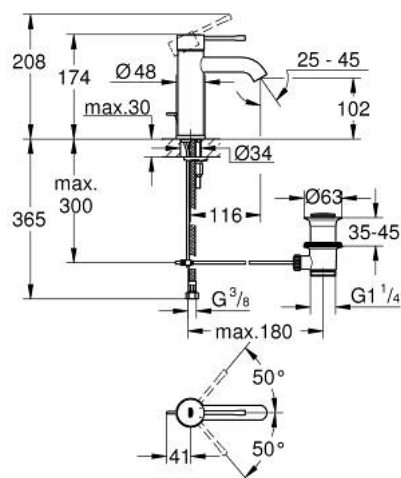

24 171 DL1 ESSENCE MITIGEUR MONOCOMMANDE 1/2" LAVABO TAILLE S

DESCRIPTION DU PRODUIT

- Couleur: warm sunset brossé
- GROHE SilkMove cartouche en céramique 28 mm
- avec limiteur de température
- finition GROHE LongLife
- GROHE EcoJoy économie d'eau
- débit maximum à 3 bars : 5 l/min
- GROHE AquaGuide mousseur ajustable
- GROHE FastFixation Plus installation ultra rapide
- tirette et garniture de vidage 1 1/4"
- flexibles de raccordement souples

24 171 DL1 ESSENCE MITIGEUR MONOCOMMANDE 1/2" LAVABO TAILLE S

PIÈCES DE RECHANGE, octobre 2020 – now

- 1: Levier (Numéro de commande 46917DL0)
 - 2: Bague de fixation (Numéro de commande 46715000)
 - 3: Cartouche (Numéro de commande 46580000)
 - 4: tirette de vidage (Numéro de commande 46739DL0)
 - 5: Mousseur (Numéro de commande 48270000)
 - 6: Fixation M26x1,5 (Numéro de commande 46645000)
 - 7: Garniture de vidage 1 1/4" (Numéro de commande 28910DL0)
 - 7.1: Clapet de vidage (Numéro de commande 07182DL0)
 - 7.2: Tige et rotule de vidage (Numéro de commande 07052000)
 - 8: Clef platte SW 46 mm à 6 pans (Numéro de commande 19017000)*
 - 9: Tige et rotule de vidage (Numéro de commande 07341000)*
- * Accessoires en option