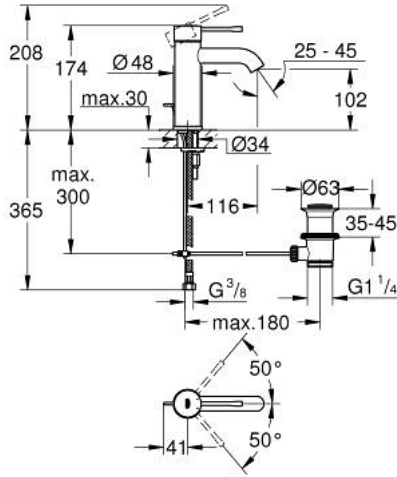

ESSENCE 24 171 DL1 خلاط حوض بمقبض فردي بقياس 1/2 بوصة مقاس صغير

وصف المنتج:

- اللون: brushed warm sunset
- قلب سيراميك GROHE SilkMove 28 مم
- مع محدد درجة حرارة
- طلاء GROHE LongLife
- تقنية GROHE EcoJoy لمياه أقل وتدفق ممتاز
- maximum flow rate (at 3 bar): 5 l/min
- مرغي المياه القابل للتعديل GROHE AquaGuide
- نظام التركيب GROHE QuickFix Plus
- مجموعة تصريف المياه بقياس 1 1/4 بوصة
- خراطيم توصيل مرنة

ESSENCE 24 171 DL1 خلاط حوض بمقبض فردي بقياس 1/2 بوصة مقاس صغير

الآن - 2020 ريبوتكأ، قطع الغيار

1: مقبض (46917DL0 رقم الطلب)

2: حلقة تركيب (46715000 رقم الطلب)

3: خرطوشة (46580000 رقم الطلب)

4: lift rod (46739DL0 رقم الطلب)

5: فلتر مياه (48270000 رقم الطلب)

6: طقم تركيب ساق (46645000 رقم الطلب)

7: مجموعة تصريف بقياس 1 1/4 بوصة (28910DL0 رقم الطلب)

7.1: فيشه (07182DL0 رقم الطلب)

7.2: عامود غير متمركز (07052000 رقم الطلب)

8: مفتاح تحميل* (19017000 رقم الطلب)