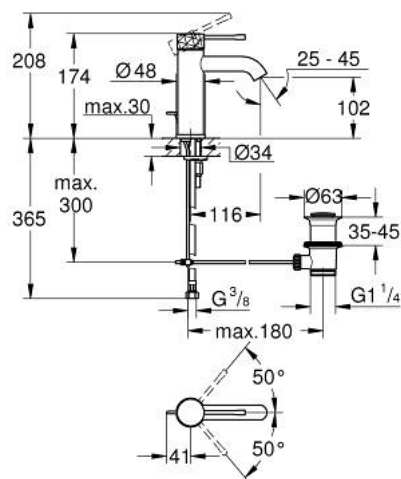

24 171 DE1 ESSENCE MITIGEUR MONOCOMMANDE 1/2" LAVABO TAILLE S

DESCRIPTION DU PRODUIT

- Couleur: brushed crafted warm sunset
- levier métal martelé
- GROHE SilkMove cartouche en céramique 28 mm
- avec limiteur de température
- finition GROHE LongLife
- GROHE EcoJoy économie d'eau
- débit maximum à 3 bars : 5 l/min
- GROHE AquaGuide mousseur ajustable
- GROHE FastFixation Plus installation ultra rapide
- tirette et garniture de vidage 1 1/4"
- flexibles de raccordement souples

24 171 DE1 ESSENCE MITIGEUR MONOCOMMANDE 1/2" LAVABO TAILLE S

PIÈCES DE RECHANGE, décembre 2024 – now

- 1: Levier (Numéro de commande 46916DE0)
- 2: Bague de fixation (Numéro de commande 46715000)
- 3: Cartouche (Numéro de commande 46580000)
- 4: tirette de vidage (Numéro de commande 46739DL0)
- 5: Mousseur (Numéro de commande 48270000)
- 6: Rosace (Numéro de commande 48603DL0)
- 7: Fixation M26x1,5 (Numéro de commande 46645000)
- 8: Garniture de vidage 1 1/4" (Numéro de commande 28910DL0)
- 8.1: Clapet de vidage (Numéro de commande 07182DL0)
- 8.2: Tige et rotule de vidage (Numéro de commande 07052000)
- 9: Clef plate SW 46 mm à 6 pans (Numéro de commande 19017000)*
- 10: Tige et rotule de vidage (Numéro de commande 07341000)*