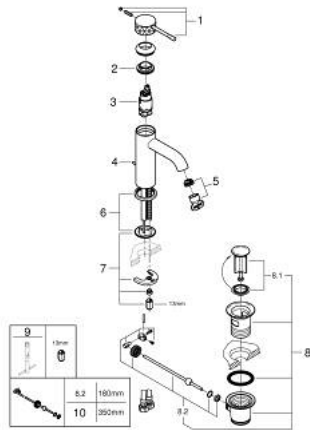

24 171 DE1 ESSENCE MITIGEUR MONOCOMMANDE 1/2" LAVABO TAILLE S

DESCRIPTION DU PRODUIT

- Couleur: brushed crafted warm sunset
- levier métal martelé
- GROHE SilkMove cartouche en céramique 28 mm
- avec limiteur de température
- finition GROHE LongLife
- GROHE EcoJoy économie d'eau
- débit maximum à 3 bars : 5 l/min
- GROHE AquaGuide mousseur ajustable
- GROHE FastFixation Plus installation ultra rapide
- tirette et garniture de vidage 1 1/4"
- flexibles de raccordement souples

24 171 DE1 ESSENCE MITIGEUR MONOCOMMANDE 1/2" LAVABO TAILLE S

PIÈCES DE RECHANGE, décembre 2024 – now

- 1: Levier (Numéro de commande 46916DE0)
- 2: Bague de fixation (Numéro de commande 46715000)
- 3: Cartouche (Numéro de commande 46580000)
- 4: tirette de vidage (Numéro de commande 46739DL0)
- 5: Mousseur (Numéro de commande 48270000)
- 6: Rosace (Numéro de commande 48603DL0)
- 7: Fixation M26x1,5 (Numéro de commande 46645000)
- 8: Garniture de vidage 1 1/4" (Numéro de commande 28910DL0)
- 8.1: Clapet de vidage (Numéro de commande 07182DL0)
- 8.2: Tige et rotule de vidage (Numéro de commande 07052000)
- 9: Clef plate SW 46 mm à 6 pans (Numéro de commande 19017000)*
- 10: Tige et rotule de vidage (Numéro de commande 07341000)*