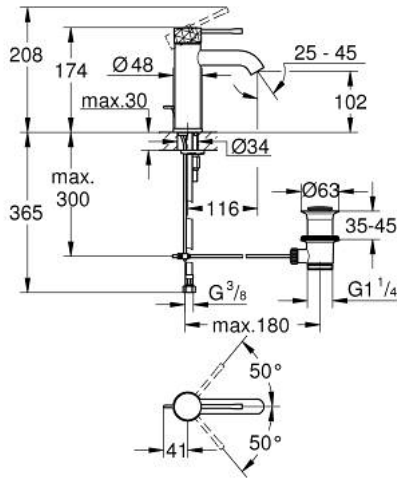

ESSENCE 24 171 DE1 خلاط حوض بمقبض فردي بقياس 1/2 بوصة مقاس صغير

وصف المنتج:

- اللون: brushed crafted warm sunset
- crafted metal lever
- قلب سيراميك GROHE SilkMove 28 مم
- مع محدد درجة حرارة
- طلاء GROHE LongLife
- تقنية GROHE EcoJoy لمياه أقل وتدفق ممتاز
- maximum flow rate (at 3 bar): 5 l/min
- مرغي المياه القابل للتعديل GROHE AquaGuide
- نظام التركيب GROHE QuickFix Plus
- مجموعة تصريف المياه بقياس 1 1/4 بوصة
- خراطيم توصيل مرنة

ESSENCE 24 171 DE1 خلاط حوض بمقبض فردي بقياس 1/2 بوصة مقاس صغير

الآن - 2024 ريم سيدي، قطع الغيار

1: مقبض (46916DE0 رقم الطلب)

2: حلقة تركيب (46715000 رقم الطلب)

3: خرطوشة (46580000 رقم الطلب)

4: lift rod (46739DL0 رقم الطلب)

5: فلتر مياه (48270000 رقم الطلب)

6: غطاء مثقوب من المنتصف (48603DL0 رقم الطلب)

7: طقم تركيب ساق (46645000 رقم الطلب)

8: مجموعة تصريف بقياس 1 1/4 بوصة (28910DL0 رقم الطلب)

8.1: فيشه (07182DL0 رقم الطلب)

8.2: عامود غير متمركز (07052000 رقم الطلب)