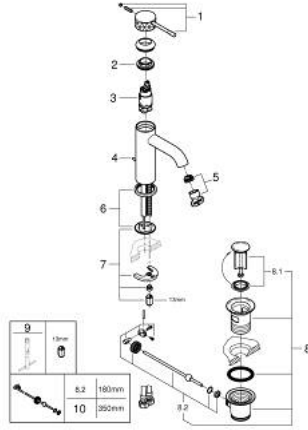

ESSENCE 24 171 DE1 خلاط حوض بمقبض فردي بقياس 1/2 بوصة مقاس صغير

وصف المنتج:

- اللون: brushed crafted warm sunset
- crafted metal lever
- قلب سيراميك GROHE SilkMove 28 مم
- مع محدد درجة حرارة
- طلاء GROHE LongLife
- تقنية GROHE EcoJoy لمياه أقل وتدفق ممتاز
- maximum flow rate (at 3 bar): 5 l/min
- مرغي المياه القابل للتعديل GROHE AquaGuide
- نظام التركيب GROHE QuickFix Plus
- مجموعة تصريف المياه بقياس 1 1/4 بوصة
- خراطيم توصيل مرنة

ESSENCE 24 171 DE1 خلاط حوض بمقبض فردي بقياس 1/2 بوصة مقاس صغير

الآن - 2024 ريم سيدي، قطع الغيار

1: مقبض (46916DE0 رقم الطلب)

2: حلقة تركيب (46715000 رقم الطلب)

3: خرطوشة (46580000 رقم الطلب)

4: lift rod (46739DL0 رقم الطلب)

5: فلتر مياه (48270000 رقم الطلب)

6: غطاء مثقوب من المنتصف (48603DL0 رقم الطلب)

7: طقم تركيب ساق (46645000 رقم الطلب)

8: مجموعة تصريف بقياس 1 1/4 بوصة (28910DL0 رقم الطلب)

8.1: فيشه (07182DL0 رقم الطلب)

8.2: عامود غير متمركز (07052000 رقم الطلب)