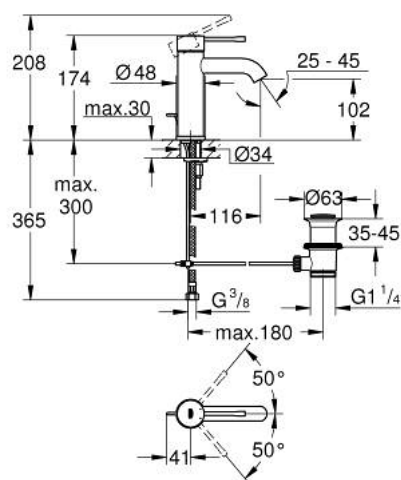

## 24 171 DC1 ESSENCE MITIGEUR MONOCOMMANDE 1/2" LAVABO TAILLE S

### DESCRIPTION DU PRODUIT

- Couleur: supersteel
- GROHE SilkMove cartouche en céramique 28 mm
- avec limiteur de température
- finition GROHE LongLife
- GROHE EcoJoy économie d'eau
- débit maximum à 3 bars : 5 l/min
- GROHE AquaGuide mousseur ajustable
- GROHE FastFixation Plus installation ultra rapide
- tirette et garniture de vidage 1 1/4"
- flexibles de raccordement souples

### PIÈCES DE RECHANGE, octobre 2020 – now

- 1: Levier (Numéro de commande 46917DC0)
- 2: Bague de fixation (Numéro de commande 46715000)
- 3: Cartouche (Numéro de commande 46580000)
- 4: Coulisse filetée (Numéro de commande 46739EN0)
- 5: Mousseur (Numéro de commande 48270000)
- 6: Fixation M26x1,5 (Numéro de commande 46645000)
- 7: Garniture de vidage 1 1/4" (Numéro de commande 28910DC0)
- 7.1: Clapet de vidage (Numéro de commande 07182DC0)
- 7.2: Tige et rotule de vidage (Numéro de commande 07052000)
- 8: Clef platte SW 46 mm à 6 pans (Numéro de commande 19017000)\*
- 9: Tige et rotule de vidage (Numéro de commande 07341000)\*