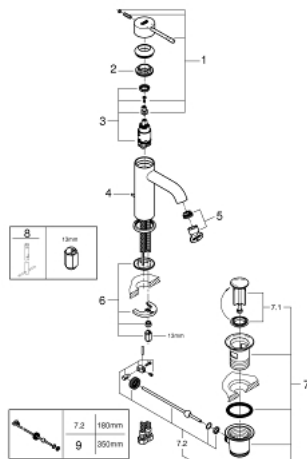

## 24 171 DC1 ESSENCE MITIGEUR MONOCOMMANDE 1/2" LAVABO TAILLE S

### DESCRIPTION DU PRODUIT

- Couleur: supersteel
- GROHE SilkMove cartouche en céramique 28 mm
- avec limiteur de température
- finition GROHE LongLife
- GROHE EcoJoy économie d'eau
- débit maximum à 3 bars : 5 l/min
- GROHE AquaGuide mousseur ajustable
- GROHE FastFixation Plus installation ultra rapide
- tirette et garniture de vidage 1 1/4"
- flexibles de raccordement souples

### PIÈCES DE RECHANGE, octobre 2020 – now

- 1: Levier (Numéro de commande 46917DC0)
- 2: Bague de fixation (Numéro de commande 46715000)
- 3: Cartouche (Numéro de commande 46580000)
- 4: Coulisse filetée (Numéro de commande 46739EN0)
- 5: Mousseur (Numéro de commande 48270000)
- 6: Fixation M26x1,5 (Numéro de commande 46645000)
- 7: Garniture de vidage 1 1/4" (Numéro de commande 28910DC0)
- 7.1: Clapet de vidage (Numéro de commande 07182DC0)
- 7.2: Tige et rotule de vidage (Numéro de commande 07052000)
- 8: Clef platte SW 46 mm à 6 pans (Numéro de commande 19017000)\*
- 9: Tige et rotule de vidage (Numéro de commande 07341000)\*