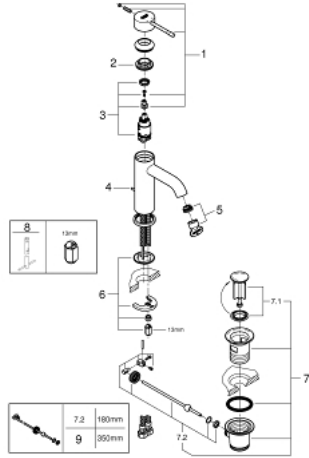

ESSENCE 24 171 DC1 خلاط حوض بمقبض فردي بقياس 1/2 بوصة مقاس صغير

وصف المنتج:

- اللون: supersteel
- قلب سيراميك GROHE SilkMove 28 مم
- مع محدد درجة حرارة
- طلاء GROHE LongLife
- تقنية GROHE EcoJoy لمياه أقل وتدفق ممتاز
- maximum flow rate (at 3 bar): 5 l/min
- مرغي المياه القابل للتعديل GROHE AquaGuide
- نظام التركيب GROHE QuickFix Plus
- مجموعة تصريف المياه بقياس 1 1/4 بوصة
- خراطيم توصيل مرنة

مقاس صغير ESSENCE 24 171 DC1 خلاط حوض بمقبض فردي بقياس 1/2 بوصة

الآن - 2020 ريبوتكأ، قطع الغيار

1: مقبض (46917DC0 رقم الطلب:-)

2: حلقة تركيب (46715000 رقم الطلب:-)

3: خرطوشة (46580000 رقم الطلب:-)

4: شداد (46739EN0 رقم الطلب:-)

5: فلتر مياه (48270000 رقم الطلب:-)

6: طقم تركيب ساق (46645000 رقم الطلب:-)

7: مجموعة تصريف بقياس 1 1/4 بوصة (28910DC0 رقم الطلب:-)

7.1: فيشه (07182DC0 رقم الطلب:-)

7.2: عامود غير متمركز (07052000 رقم الطلب:-)