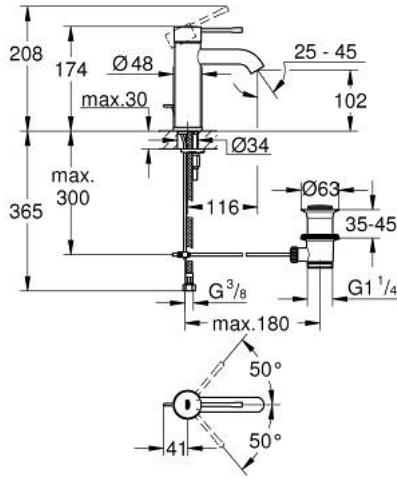

ESSENCE 24 171 DC1 خلاط حوض بمقبض فردي بقياس 1/2 بوصة مقاس صغير

وصف المنتج:

- اللون: supersteel
- قلب سيراميك GROHE SilkMove 28 مم
- مع محدد درجة حرارة
- طلاء GROHE LongLife
- تقنية GROHE EcoJoy لمياه أقل وتدفق ممتاز
- maximum flow rate (at 3 bar): 5 l/min
- مرغي المياه القابل للتعديل GROHE AquaGuide
- نظام التركيب GROHE QuickFix Plus
- مجموعة تصريف المياه بقياس 1 1/4 بوصة
- خراطيم توصيل مرنة

مقاس صغير ESSENCE 24 171 DC1 خلاط حوض بمقبض فردي بقياس 1/2 بوصة

الآن - 2020 ريبوتكأ، قطع الغيار

1: مقبض (46917DC0 رقم الطلب:-)

2: حلقة تركيب (46715000 رقم الطلب:-)

3: خرطوشة (46580000 رقم الطلب:-)

4: شداد (46739EN0 رقم الطلب:-)

5: فلتر مياه (48270000 رقم الطلب:-)

6: طقم تركيب ساق (46645000 رقم الطلب:-)

7: مجموعة تصريف بقياس 1 1/4 بوصة (28910DC0 رقم الطلب:-)

7.1: فيشه (07182DC0 رقم الطلب:-)

7.2: عامود غير متمركز (07052000 رقم الطلب:-)