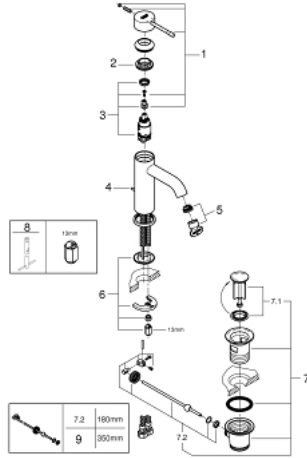

ESSENCE 24 171 DA1 خلاط حوض بمقبض فردي بقياس 1/2 بوصة مقاس صغير

وصف المنتج:

- اللون: warm sunset
- قلب سيراميك GROHE SilkMove 28 مم
- مع محدد درجة حرارة
- طلاء GROHE LongLife
- تقنية GROHE EcoJoy لمياه أقل وتدفق ممتاز
- maximum flow rate (at 3 bar): 5 l/min
- مرغي المياه القابل للتعديل GROHE AquaGuide
- نظام التركيب GROHE QuickFix Plus
- مجموعة تصريف المياه بقياس 1 1/4 بوصة
- خراطيم توصيل مرنة

ESSENCE 24 171 DA1 خلاط حوض بمقبض فردي بقياس 1/2 بوصة مقاس صغير

الآن - 2020 ريبوتكأ، قطع الغيار

1: مقبض (46917DA0 رقم الطلب:-)

2: حلقة تركيب (46715000 رقم الطلب:-)

3: خرطوشة (46580000 رقم الطلب:-)

4: lift rod (46739DA0 رقم الطلب:-)

5: فلتر مياه (48270000 رقم الطلب:-)

6: طقم تركيب ساق (46645000 رقم الطلب:-)

7: مجموعة تصريف بقياس 1 1/4 بوصة (28910DA0 رقم الطلب:-)

7.1: فيشه (07182DA0 رقم الطلب:-)

7.2: عامود غير متمركز (07052000 رقم الطلب:-)