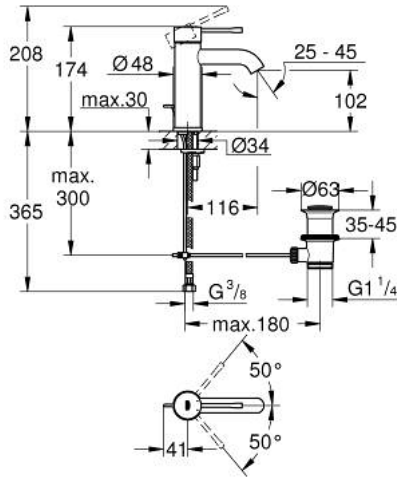

ESSENCE 24 171 DA1 خلاط حوض بمقبض فردي بقياس 1/2 بوصة مقاس صغير

وصف المنتج:

- اللون: warm sunset
- قلب سيراميك GROHE SilkMove 28 مم
- مع محدد درجة حرارة
- طلاء GROHE LongLife
- تقنية GROHE EcoJoy لمياه أقل وتدفق ممتاز
- maximum flow rate (at 3 bar): 5 l/min
- مرغي المياه القابل للتعديل GROHE AquaGuide
- نظام التركيب GROHE QuickFix Plus
- مجموعة تصريف المياه بقياس 1 1/4 بوصة
- خراطيم توصيل مرنة

ESSENCE 24 171 DA1 خلاط حوض بمقبض فردي بقياس 1/2 بوصة مقاس صغير

الآن - 2020 ريبوتكأ، قطع الغيار

1: مقبض (46917DA0 رقم الطلب:-)

2: حلقة تركيب (46715000 رقم الطلب:-)

3: خرطوشة (46580000 رقم الطلب:-)

4: lift rod (46739DA0 رقم الطلب:-)

5: فلتر مياه (48270000 رقم الطلب:-)

6: طقم تركيب ساق (46645000 رقم الطلب:-)

7: مجموعة تصريف بقياس 1 1/4 بوصة (28910DA0 رقم الطلب:-)

7.1: فيشه (07182DA0 رقم الطلب:-)

7.2: عامود غير متمركز (07052000 رقم الطلب:-)