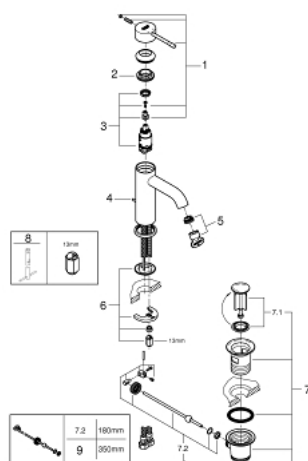

24 171 AL1 ESSENCE MITIGEUR MONOCOMMANDE 1/2" LAVABO TAILLE S

PIÈCES DE RECHANGE, octobre 2020 – now

- 1: Levier (Numéro de commande 46917AL0)
 - 2: Bague de fixation (Numéro de commande 46715000)
 - 3: Cartouche (Numéro de commande 46580000)
 - 4: Coulisse filetée (Numéro de commande 46739AL0)
 - 5: Mousseur (Numéro de commande 48270000)
 - 6: Fixation M26x1,5 (Numéro de commande 46645000)
 - 7: Garniture de vidage 1 1/4" (Numéro de commande 28910AL0)
 - 7.1: Clapet de vidage (Numéro de commande 07182AL0)
 - 7.2: Tige et rotule de vidage (Numéro de commande 07052000)
 - 8: Clef platte SW 46 mm à 6 pans (Numéro de commande 19017000)*
 - 9: Tige et rotule de vidage (Numéro de commande 07341000)*
- * Accessoires en option