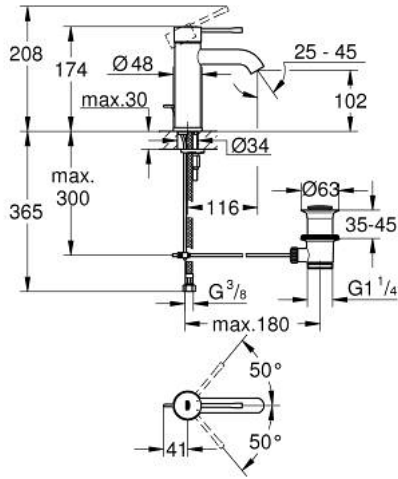

ESSENCE 24 171 AL1 خلاط حوض بمقبض فردي بقياس 1/2 بوصة مقاس صغير

وصف المنتج:

- اللون: brushed hard graphite
- قلب سيراميك GROHE SilkMove 28 مم
- مع محدد درجة حرارة
- طلاء GROHE LongLife
- تقنية GROHE EcoJoy لمياه أقل وتدفق ممتاز
- maximum flow rate (at 3 bar): 5 l/min
- مرعي المياه القابل للتعديل GROHE AquaGuide
- نظام التركيب GROHE QuickFix Plus
- مجموعة تصريف المياه بقياس 1 1/4 بوصة
- خراطيم توصيل مرنة

ESSENCE 24 171 AL1 خلاط حوض بمقبض فردي بقياس 1/2 بوصة مقاس صغير

الآن - 2020 ريبوتكأ، قطع الغيار

1: مقبض (46917AL0 رقم الطلب)

2: حلقة تركيب (46715000 رقم الطلب)

3: خرطوشة (46580000 رقم الطلب)

4: شداد (46739AL0 رقم الطلب)

5: فلتر مياه (48270000 رقم الطلب)

6: طقم تركيب ساق (46645000 رقم الطلب)

7: مجموعة تصريف بقياس 1 1/4 بوصة (28910AL0 رقم الطلب)

7.1: فيشه (07182AL0 رقم الطلب)

7.2: عامود غير متمركز (07052000 رقم الطلب)

8: مفتاح تحميل* (19017000 رقم الطلب)