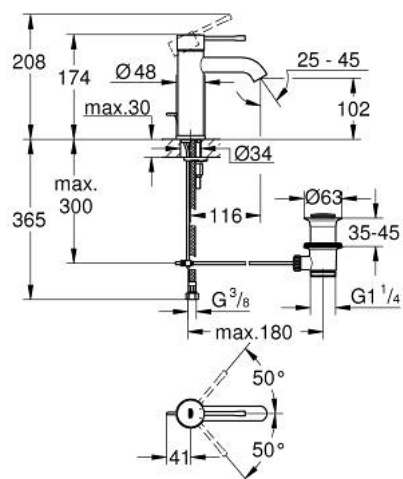

24 171 A01 ESSENCE MITIGEUR MONOCOMMANDE 1/2" LAVABO TAILLE S

DESCRIPTION DU PRODUIT

- Couleur: hard graphite
- GROHE SilkMove cartouche en céramique 28 mm
- avec limiteur de température
- finition GROHE LongLife
- GROHE EcoJoy économie d'eau
- débit maximum à 3 bars : 5 l/min
- GROHE AquaGuide mousseur ajustable
- GROHE FastFixation Plus installation ultra rapide
- tirette et garniture de vidage 1 1/4"
- flexibles de raccordement souples

24 171 A01 ESSENCE MITIGEUR MONOCOMMANDE 1/2" LAVABO TAILLE S

PIÈCES DE RECHANGE, octobre 2020 – now

- 1: Levier (Numéro de commande 46917A00)
 - 2: Bague de fixation (Numéro de commande 46715000)
 - 3: Cartouche (Numéro de commande 46580000)
 - 4: Coulisse filetée (Numéro de commande 46739A00)
 - 5: Mousseur (Numéro de commande 48270000)
 - 6: Fixation M26x1,5 (Numéro de commande 46645000)
 - 7: Garniture de vidage 1 1/4" (Numéro de commande 28910A00)
 - 7.1: Clapet de vidage (Numéro de commande 07182A00)
 - 7.2: Tige et rotule de vidage (Numéro de commande 07052000)
 - 8: Clef platte SW 46 mm à 6 pans (Numéro de commande 19017000)*
 - 9: Tige et rotule de vidage (Numéro de commande 07341000)*
- * Accessoires en option