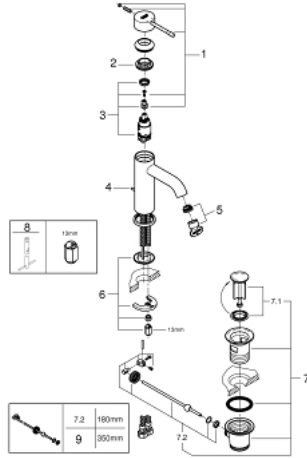

ESSENCE 24 171 A01 خلاط حوض بمقبض فردي بقياس 1/2 بوصة مقاس صغير

وصف المنتج:

- اللون: hard graphite
- قلب سيراميك GROHE SilkMove 28 مم
- مع محدد درجة حرارة
- طلاء GROHE LongLife
- تقنية GROHE EcoJoy لمياه أقل وتدفق ممتاز
- maximum flow rate (at 3 bar): 5 l/min
- مرغي المياه القابل للتعديل GROHE AquaGuide
- نظام التركيب GROHE QuickFix Plus
- مجموعة تصريف المياه بقياس 1 1/4 بوصة
- خراطيم توصيل مرنة

ESSENCE 24 171 A01 خلاط حوض بمقبض فردي بقياس 1/2 بوصة مقاس صغير

الآن - 2020 ريبوتكأ، قطع الغيار

1: مقبض (46917A00 رقم الطلب.)

2: حلقة تركيب (46715000 رقم الطلب.)

3: خرطوشة (46580000 رقم الطلب.)

4: شداد (46739A00 رقم الطلب.)

5: فلتر مياه (48270000 رقم الطلب.)

6: طقم تركيب ساق (46645000 رقم الطلب.)

7: مجموعة تصريف بقياس 1 1/4 بوصة (28910A00 رقم الطلب.)

7.1: فيشه (07182A00 رقم الطلب.)

7.2: عامود غير متمركز (07052000 رقم الطلب.)