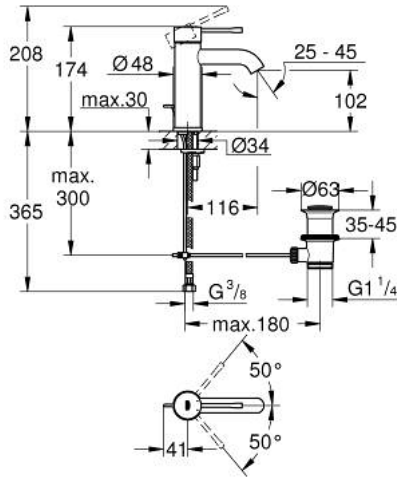

ESSENCE 24 171 A01 خلاط حوض بمقبض فردي بقياس 1/2 بوصة مقاس صغير

وصف المنتج:

- اللون: hard graphite
- قلب سيراميك GROHE SilkMove 28 مم
- مع محدد درجة حرارة
- طلاء GROHE LongLife
- تقنية GROHE EcoJoy لمياه أقل وتدفق ممتاز
- maximum flow rate (at 3 bar): 5 l/min
- مرغي المياه القابل للتعديل GROHE AquaGuide
- نظام التركيب GROHE QuickFix Plus
- مجموعة تصريف المياه بقياس 1 1/4 بوصة
- خراطيم توصيل مرنة

ESSENCE 24 171 A01 خلاط حوض بمقبض فردي بقياس 1/2 بوصة مقاس صغير

الآن - 2020 ريبوتكأ، قطع الغيار

1: مقبض (46917A00 رقم الطلب.)

2: حلقة تركيب (46715000 رقم الطلب.)

3: خرطوشة (46580000 رقم الطلب.)

4: شداد (46739A00 رقم الطلب.)

5: فلتر مياه (48270000 رقم الطلب.)

6: طقم تركيب ساق (46645000 رقم الطلب.)

7: مجموعة تصريف بقياس 1 1/4 بوصة (28910A00 رقم الطلب.)

7.1: فيشه (07182A00 رقم الطلب.)

7.2: عامود غير متمركز (07052000 رقم الطلب.)