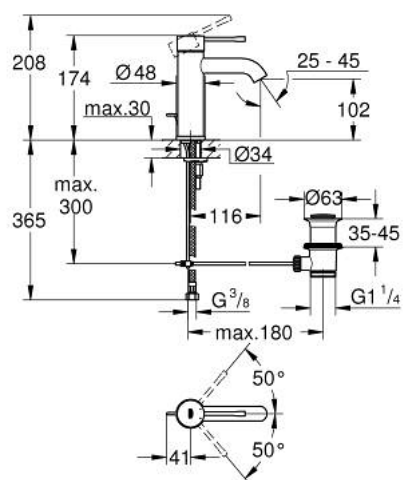

24 171 001 ESSENCE MITIGEUR MONOCOMMANDE 1/2" LAVABO TAILLE S

DESCRIPTION DU PRODUIT

- Couleur: chromé
- GROHE SilkMove cartouche en céramique 28 mm
- avec limiteur de température
- GROHE LongLife finition durable
- GROHE EcoJoy économie d'eau
- débit maximum à 3 bars : 5 l/min
- GROHE AquaGuide mousseur ajustable
- GROHE FastFixation Plus installation ultra rapide
- tirette et garniture de vidage 1 1/4"
- flexibles de raccordement souples

24 171 001 **ESSENCE MITIGEUR MONOCOMMANDE 1/2" LAVABO**
TAILLE S

PIÈCES DE RECHANGE, août 2020 – now

- 1: Levier (Numéro de commande 46917000)
- 2: Bague de fixation (Numéro de commande 46715000)
- 3: Cartouche (Numéro de commande 46580000)
- 4: Coulisse filetée (Numéro de commande 46739000)
- 5: Mousseur (Numéro de commande 48270000)
- 6: Fixation M26x1,5 (Numéro de commande 46645000)
- 7: Garniture de vidage 1 1/4" (Numéro de commande 28910000)
- 7.1: Clapet de vidage (Numéro de commande 07182000)
- 7.2: Tige et rotule de vidage (Numéro de commande 07052000)
- 8: Clef platte SW 46 mm à 6 pans (Numéro de commande 19017000)*
- 9: Tige et rotule de vidage (Numéro de commande 07341000)*