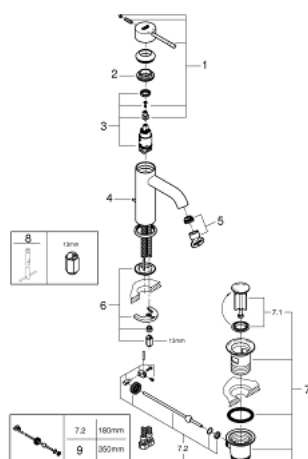

24 171 001 ESSENCE MITIGEUR MONOCOMMANDE 1/2" LAVABO TAILLE S

DESCRIPTION DU PRODUIT

- Couleur: chromé
- GROHE SilkMove cartouche en céramique 28 mm
- avec limiteur de température
- GROHE LongLife finition durable
- GROHE EcoJoy économie d'eau
- débit maximum à 3 bars : 5 l/min
- GROHE AquaGuide mousseur ajustable
- GROHE FastFixation Plus installation ultra rapide
- tirette et garniture de vidage 1 1/4"
- flexibles de raccordement souples
- remplace la référence 23 589 xx1

24 171 001 ESSENCE MITIGEUR MONOCOMMANDE 1/2" LAVABO TAILLE S

PIÈCES DE RECHANGE, août 2020 – now

- 1: Levier (Numéro de commande 46917000)
 - 2: Bague de fixation (Numéro de commande 46715000)
 - 3: Cartouche (Numéro de commande 46580000)
 - 4: Coulisse filetée (Numéro de commande 46739000)
 - 5: Mousseur (Numéro de commande 48270000)
 - 6: Fixation M26x1,5 (Numéro de commande 46645000)
 - 7: Garniture de vidage 1 1/4" (Numéro de commande 28910000)
 - 7.1: Clapet de vidage (Numéro de commande 07182000)
 - 7.2: Tige et rotule de vidage (Numéro de commande 07052000)
 - 8: Clef platte SW 46 mm à 6 pans (Numéro de commande 19017000)*
 - 9: Tige et rotule de vidage (Numéro de commande 07341000)*
- * Accessoires en option