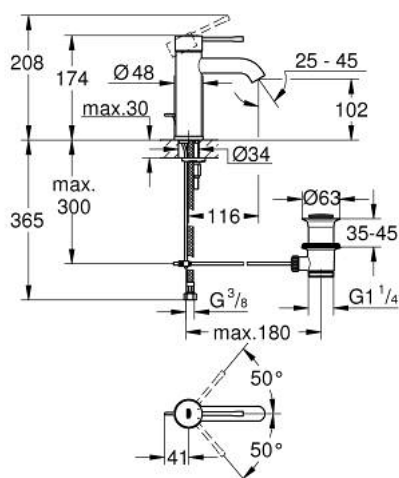

24 171 001 ESSENCE MITIGEUR MONOCOMMANDE 1/2" LAVABO TAILLE S

DESCRIPTION DU PRODUIT

- Couleur: chromé
- GROHE SilkMove cartouche en céramique 28 mm
- avec limiteur de température
- GROHE LongLife finition durable
- GROHE EcoJoy économie d'eau
- débit maximum à 3 bars : 5 l/min
- GROHE AquaGuide mousseur ajustable
- GROHE FastFixation Plus installation ultra rapide
- tirette et garniture de vidage 1 1/4"
- flexibles de raccordement souples
- remplace la référence 23 589 xx1

24 171 001 ESSENCE MITIGEUR MONOCOMMANDE 1/2" LAVABO TAILLE S

PIÈCES DE RECHANGE, août 2020 – now

- 1: Levier (Numéro de commande 46917000)
 - 2: Bague de fixation (Numéro de commande 46715000)
 - 3: Cartouche (Numéro de commande 46580000)
 - 4: Coulisse filetée (Numéro de commande 46739000)
 - 5: Mousseur (Numéro de commande 48270000)
 - 6: Fixation M26x1,5 (Numéro de commande 46645000)
 - 7: Garniture de vidage 1 1/4" (Numéro de commande 28910000)
 - 7.1: Clapet de vidage (Numéro de commande 07182000)
 - 7.2: Tige et rotule de vidage (Numéro de commande 07052000)
 - 8: Clef platte SW 46 mm à 6 pans (Numéro de commande 19017000)*
 - 9: Tige et rotule de vidage (Numéro de commande 07341000)*
- * Accessoires en option