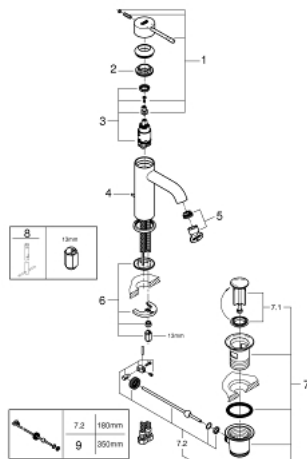

24 171 001 ESSENCE MITIGEUR MONOCOMMANDE 1/2" LAVABO TAILLE S

DESCRIPTION DU PRODUIT

- Couleur: chromé
- GROHE SilkMove cartouche en céramique 28 mm
- avec limiteur de température
- GROHE LongLife finition durable
- GROHE EcoJoy économie d'eau
- débit maximum à 3 bars : 5 l/min
- GROHE AquaGuide mousseur ajustable
- GROHE FastFixation Plus installation ultra rapide
- tirette et garniture de vidage 1 1/4"
- flexibles de raccordement souples

24 171 001 **ESSENCE MITIGEUR MONOCOMMANDE 1/2" LAVABO**
TAILLE S

PIÈCES DE RECHANGE, août 2020 – now

- 1: Levier (Numéro de commande 46917000)
- 2: Bague de fixation (Numéro de commande 46715000)
- 3: Cartouche (Numéro de commande 46580000)
- 4: Coulisse filetée (Numéro de commande 46739000)
- 5: Mousseur (Numéro de commande 48270000)
- 6: Fixation M26x1,5 (Numéro de commande 46645000)
- 7: Garniture de vidage 1 1/4" (Numéro de commande 28910000)
- 7.1: Clapet de vidage (Numéro de commande 07182000)
- 7.2: Tige et rotule de vidage (Numéro de commande 07052000)
- 8: Clef platte SW 46 mm à 6 pans (Numéro de commande 19017000)*
- 9: Tige et rotule de vidage (Numéro de commande 07341000)*